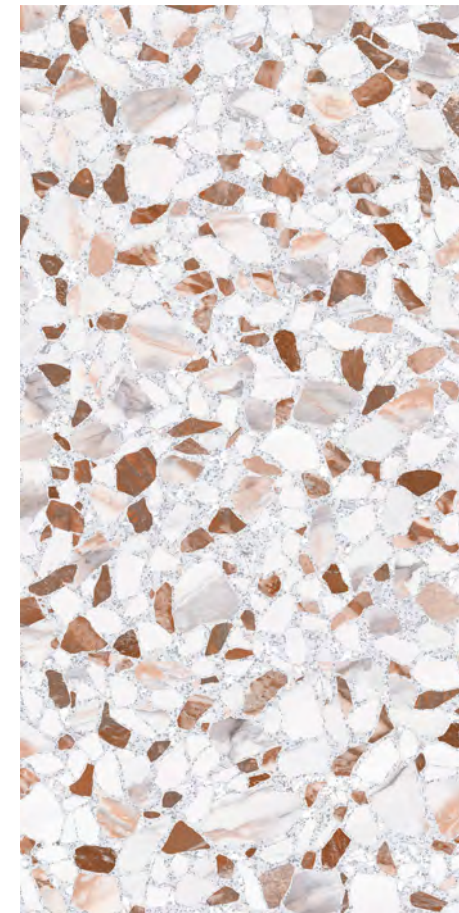

FORMA CHAMOTTE
20 x 20 cm

RILIEVO CHAMOTTE
20 x 20 cm

MARNA
20 x 20 cm

ARGILLA
20 x 20 cm

CHAMOTTE
20 x 20 cm

OLTREMARE
20 x 20 cm

CESELLO ARGILLA
25 x 21.6 cm

INTARSIO ARGILLA
25 x 21.6 cm

CESELLO CHAMOTTE
25 x 21.6 cm

INTARSIO CHAMOTTE
25 x 21.6 cm

ITALGRANITI

Porcelain Stoneware - Rectified

9 mm

CALACATTA PINK
120 x 120 cm

CALACATTA GREEN
120 x 120 cm

AMAZZONITE
120 x 120 cm

BLU SAINT LAURENT
120 x 120 cm

CALACATTA BLACK
120 x 120 cm

CHARM PINK
60 x 120 cm

CHARM GREEN
60 x 120 cm

CHARM BLU
60 x 120 cm

CHARM BLACK
60 x 120 cm

**SHISHIR
BETHARIA**

G · R · O · U · P