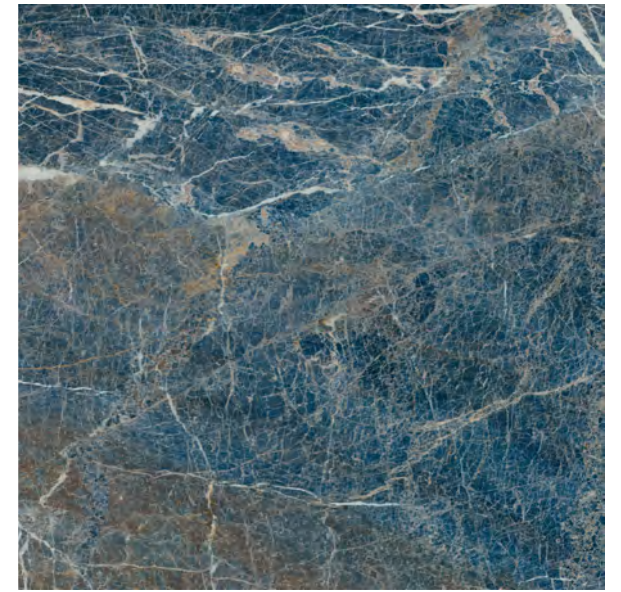

FORMA CHAMOTTE
20 x 20 cm

RILIEVO CHAMOTTE
20 x 20 cm

MARNA
20 x 20 cm

ARGILLA
20 x 20 cm

CHAMOTTE
20 x 20 cm

OLTREMARE
20 x 20 cm

CESELLO ARGILLA
25 x 21.6 cm

INTARSIO ARGILLA
25 x 21.6 cm

CESELLO CHAMOTTE
25 x 21.6 cm

INTARSIO CHAMOTTE
25 x 21.6 cm

ITALGRANITI

Porcelain Stoneware - Rectified

9 mm

CALACATTA PINK
120 x 120 cm

CALACATTA GREEN
120 x 120 cm

AMAZZONITE
120 x 120 cm

BLU SAINT LAURENT
120 x 120 cm

CALACATTA BLACK
120 x 120 cm

CHARM PINK
60 x 120 cm

CHARM GREEN
60 x 120 cm

CHARM BLU
60 x 120 cm

CHARM BLACK
60 x 120 cm

**SHISHIR
BETHARIA**

G · R · O · U · P