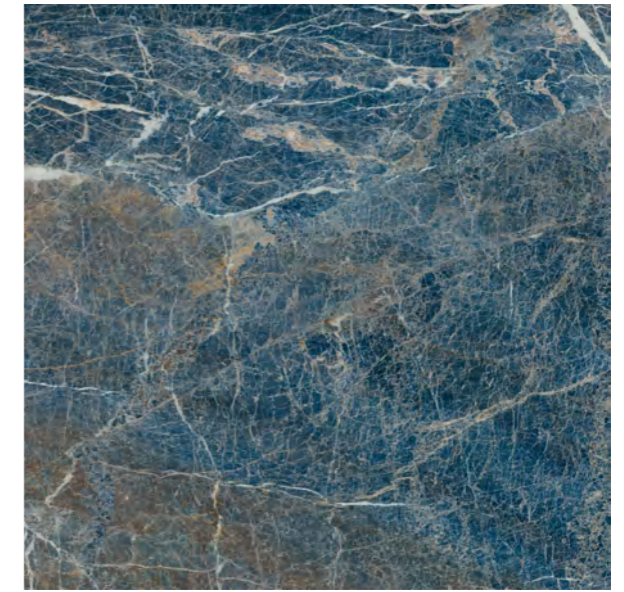

ITALGRANITI

Porcelain Stoneware - Rectified

9 mm

CALACATTA PINK
120 x 120 cm

CALACATTA GREEN
120 x 120 cm

AMAZZONITE
120 x 120 cm

BLU SAINT LAURENT
120 x 120 cm

CALACATTA BLACK
120 x 120 cm