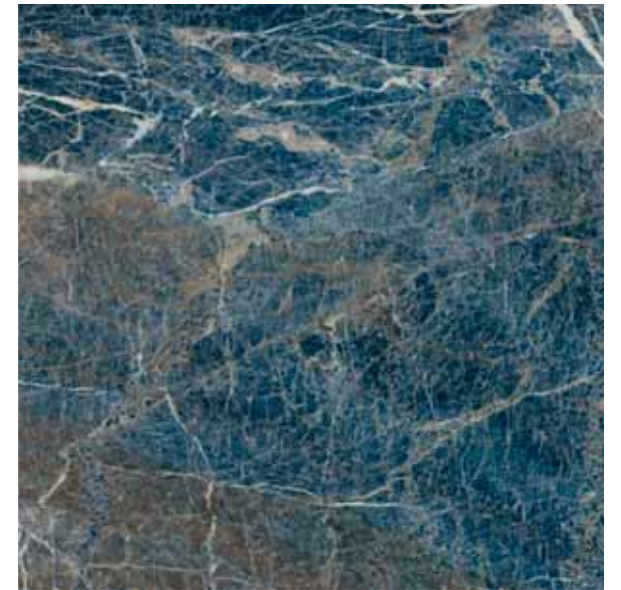

CALACATTA GREEN
120 x 120 cm

AMAZZONITE
120 x 120 cm

BLU SAINT LAURENT
120 x 120 cm

CALACATTA BLACK
120 x 120 cm

Porcelain Stoneware - Rectified

9 mm

CHARM PINK
60 x 120 cm

CHARM GREEN
60 x 120 cm