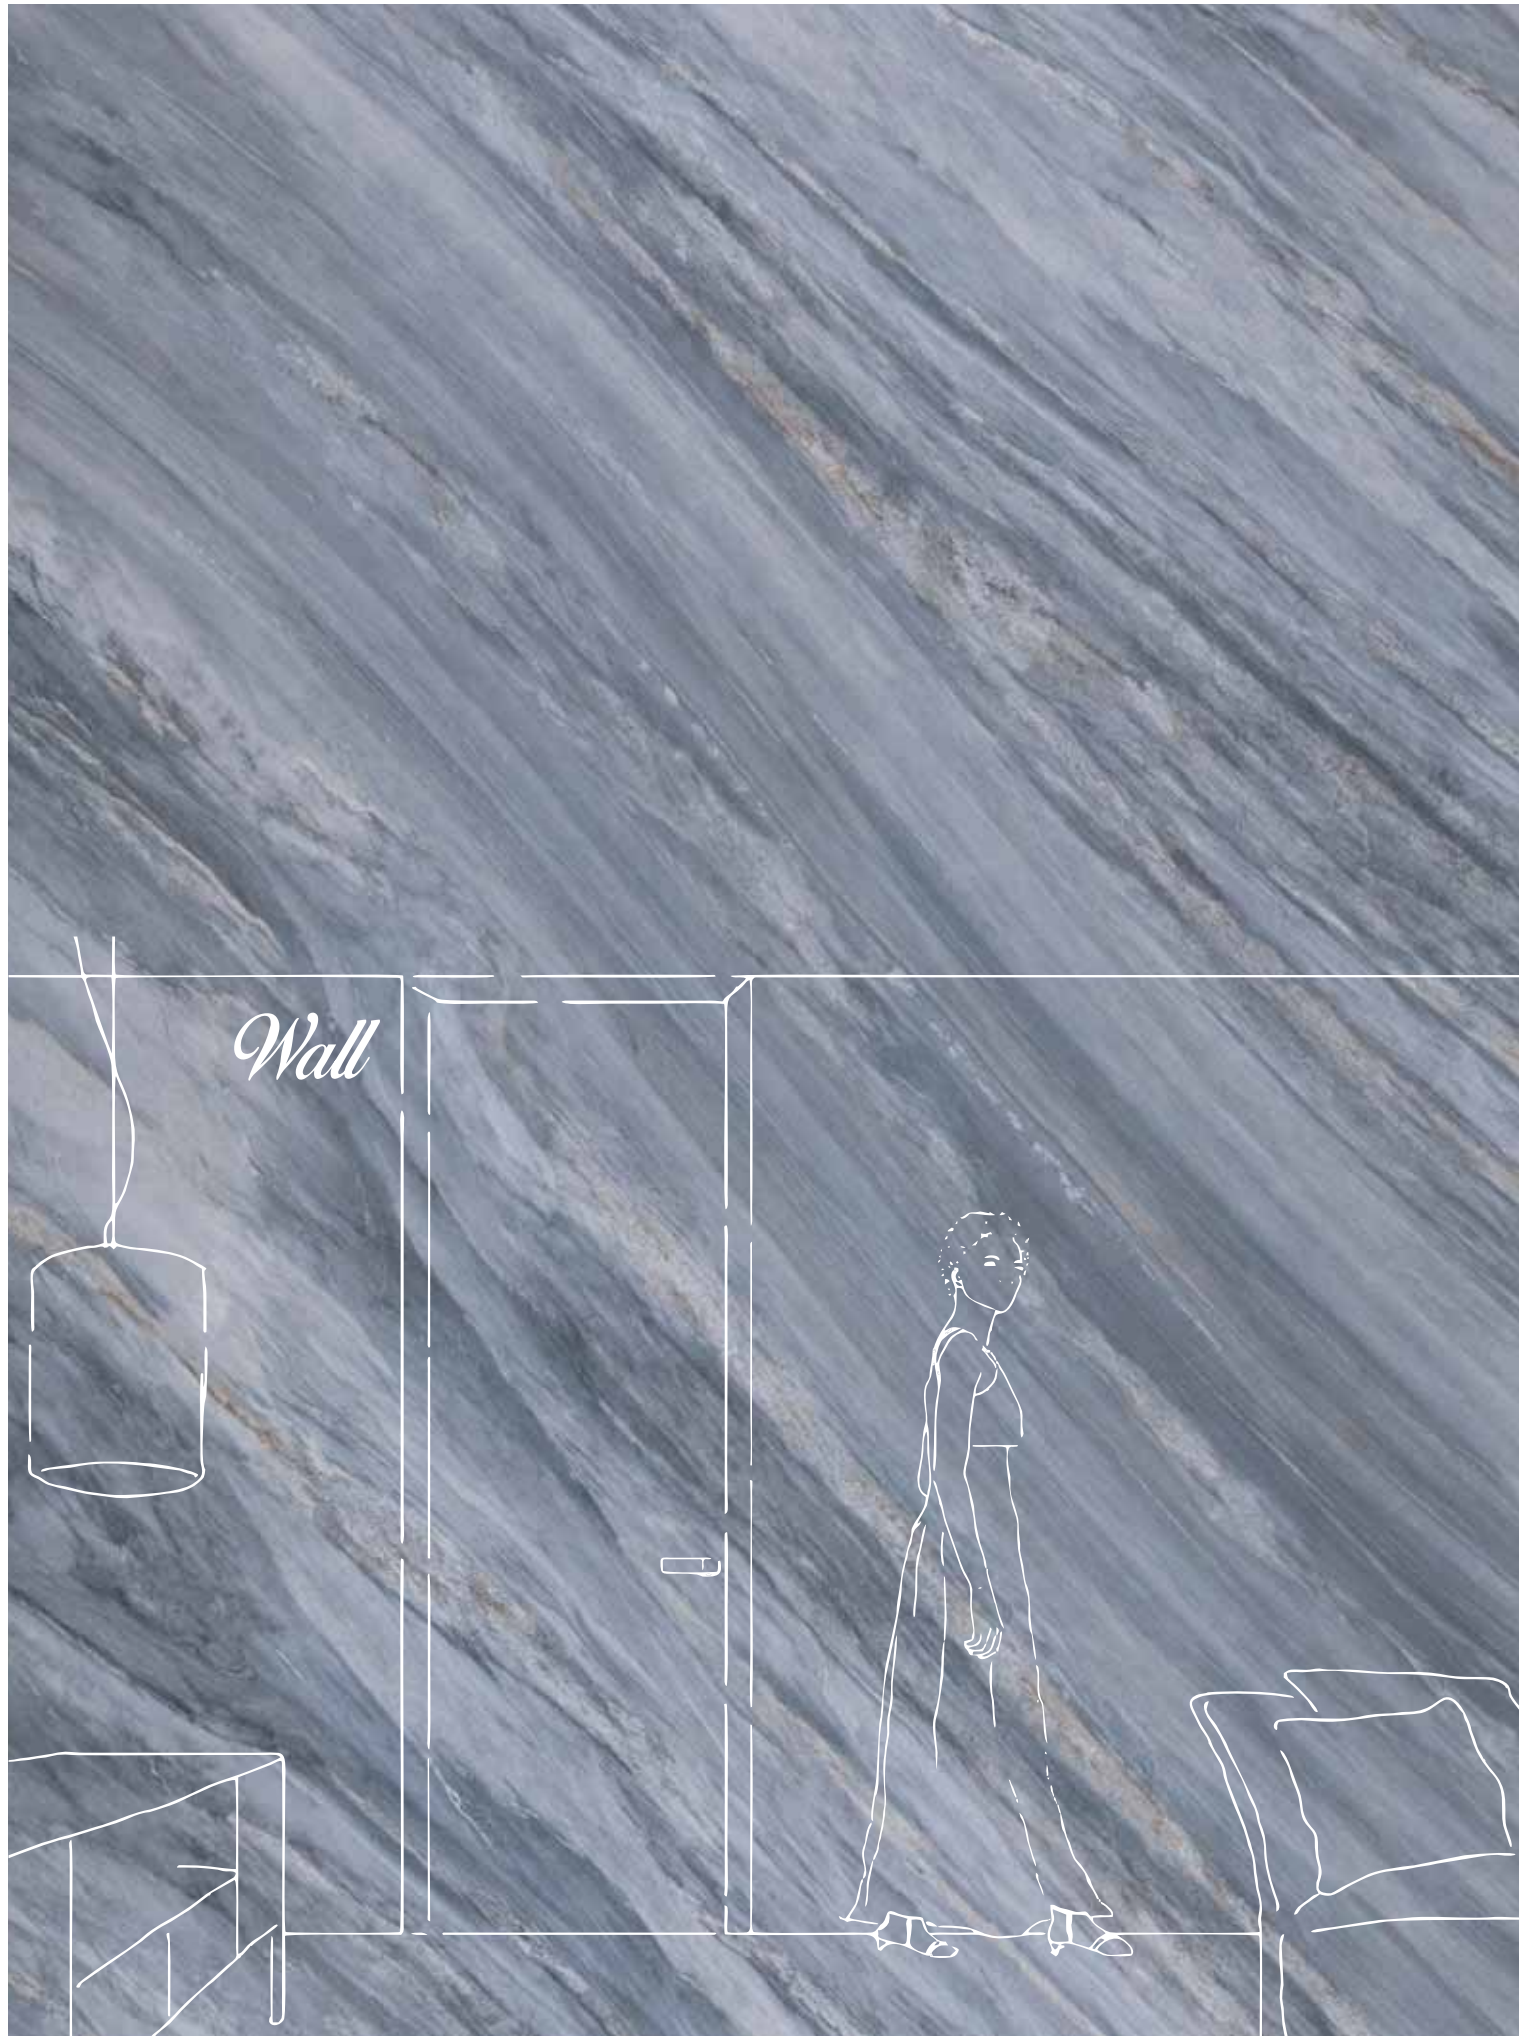

PALISSANDRO BLUETTE
120 x 260 cm