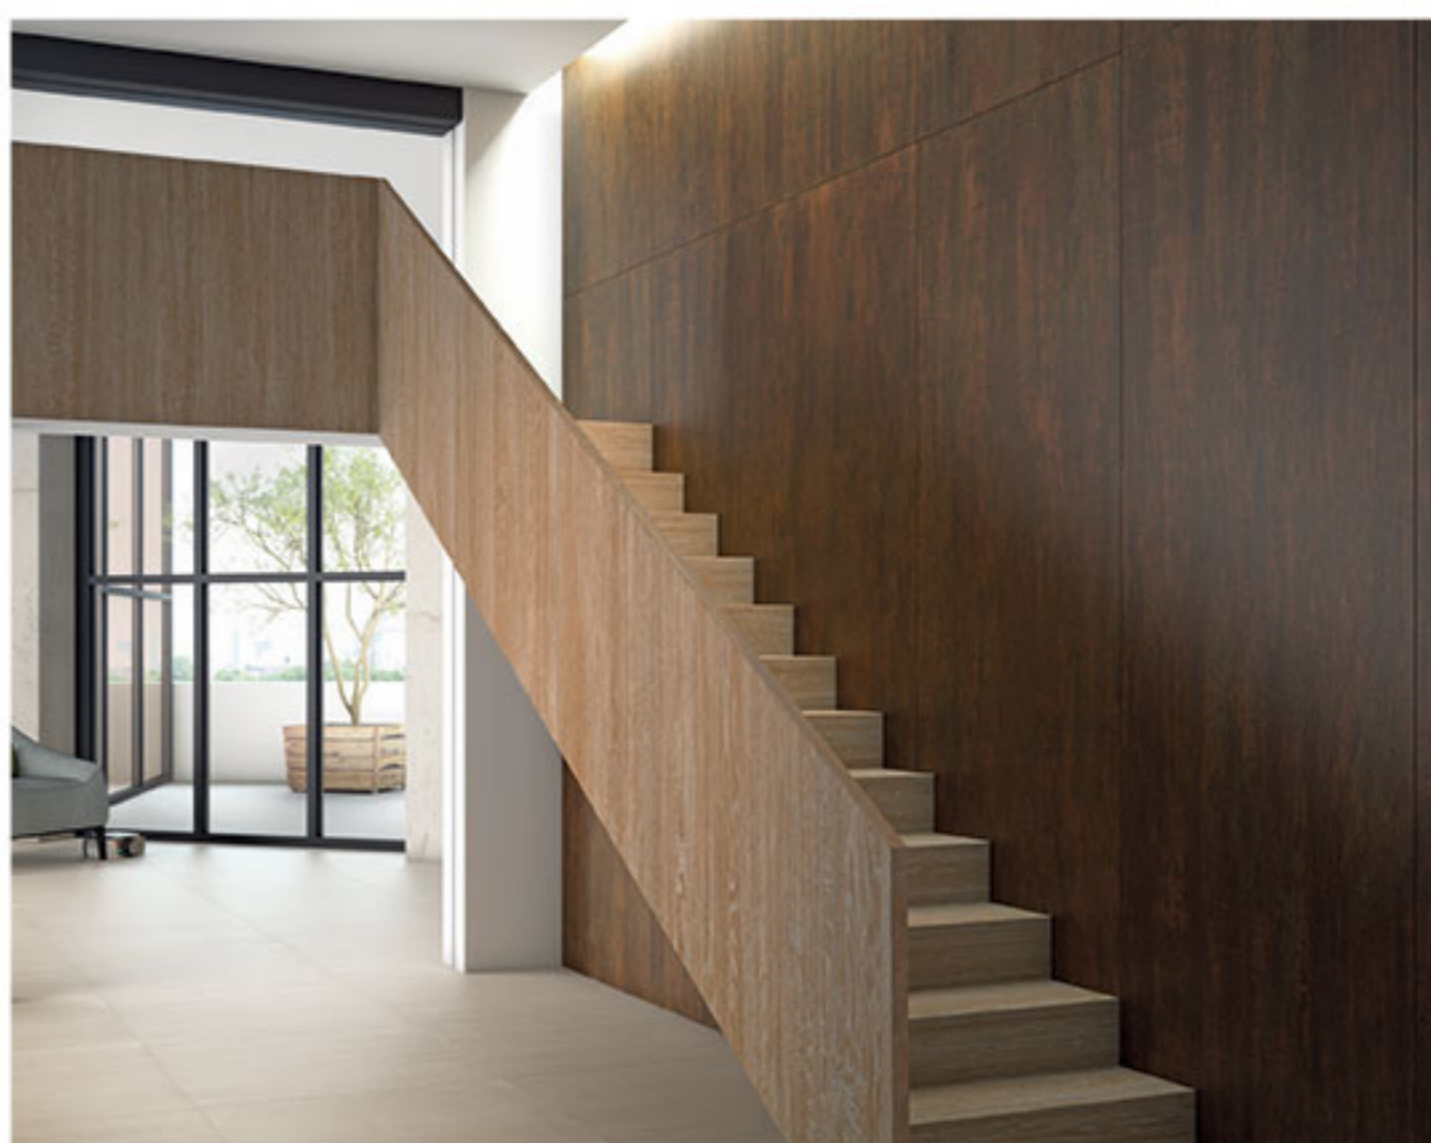

BLANCO PLUS NATURAL

GRIS NATURAL

CREMA NATURAL

CORTEN NATURAL

METALICO NATURAL

MINAH

10 mm  $\frac{1}{8}$ " 100 x 100 cm | 39"x39"

MINAH GRIS