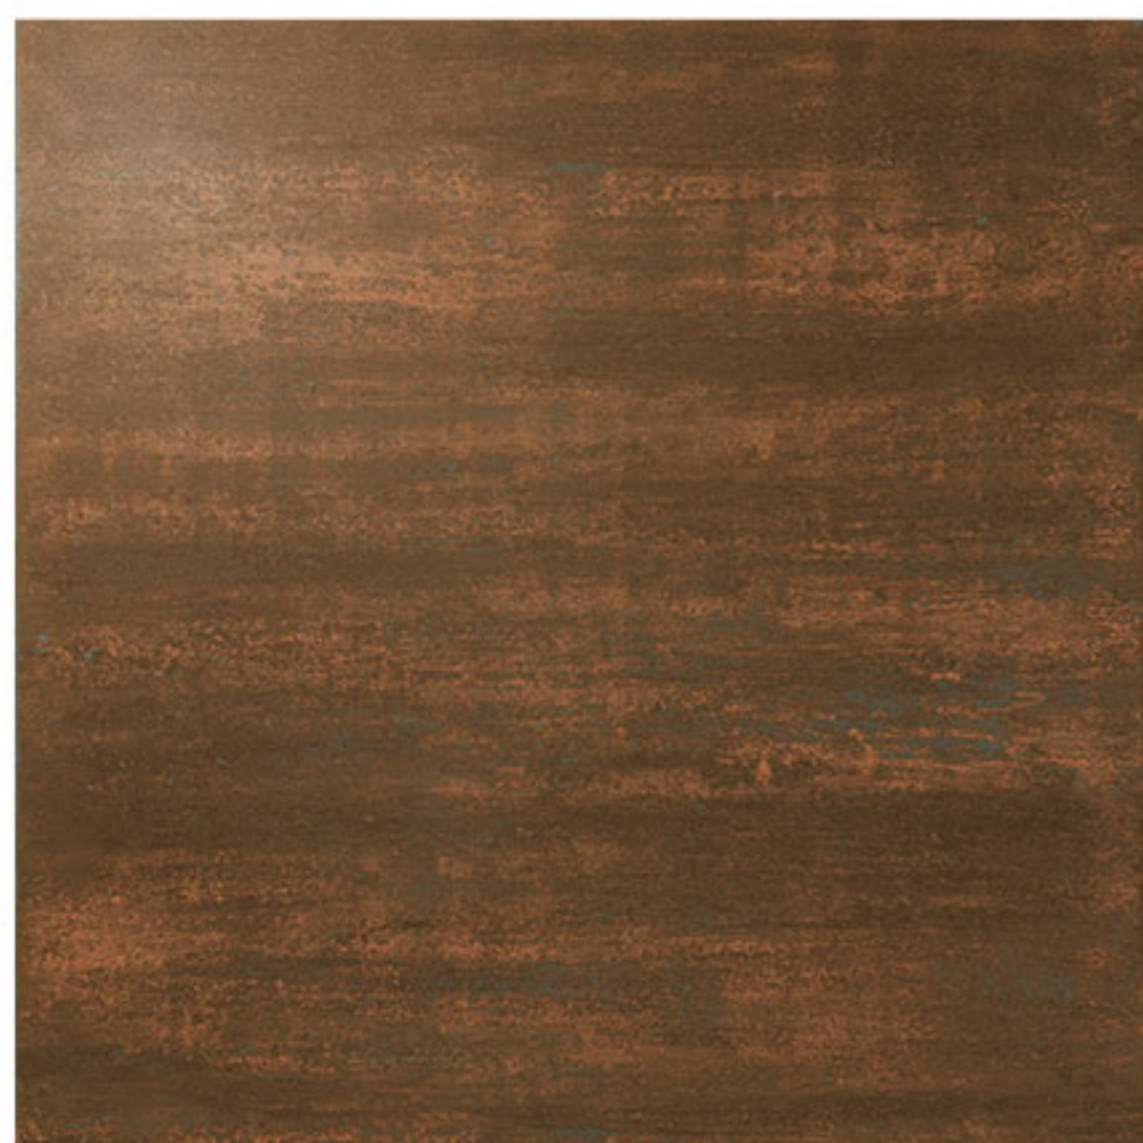

BLANCO PLUS NATURAL

GRIS NATURAL

CREMA NATURAL

CORTEN NATURAL

METALICO NATURAL

MINAH

10 mm  $\frac{1}{8}$ " 100 x 100 cm | 39"x39"

MINAH GRIS