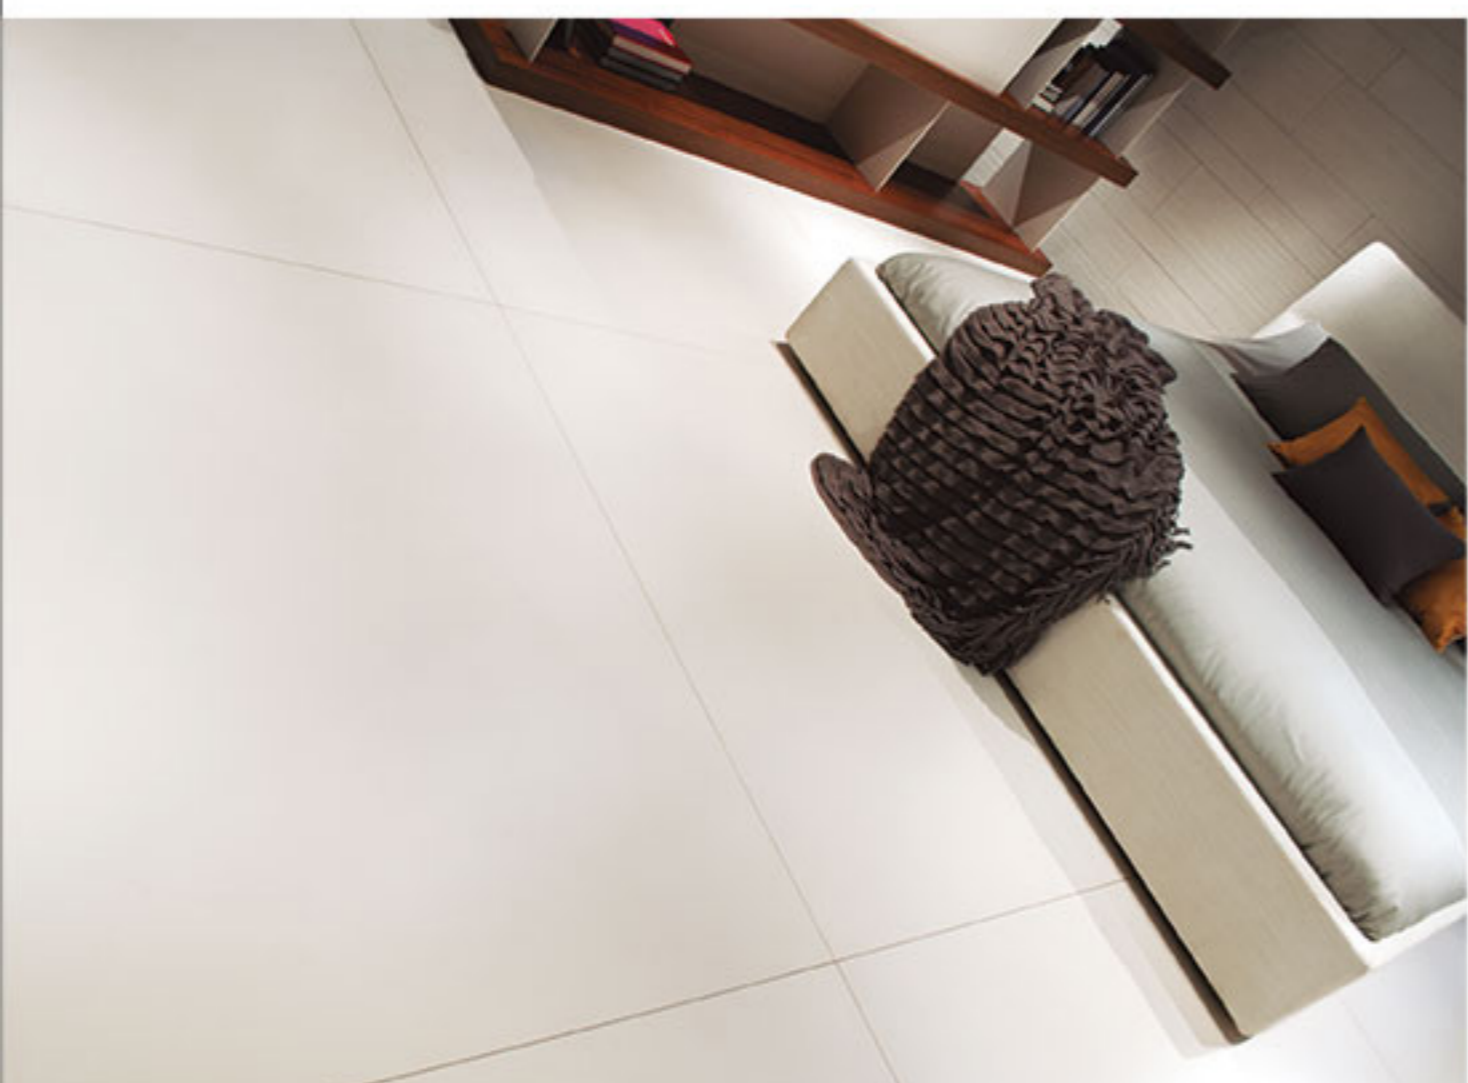

PLOMO PLUS NATURAL

BLANCO PLUS ABUJ

CAMEL PLUS ABUJ

MARENGO PLUS ABUJ

PLOMO PLUS ABUJ

EIFFEL

10 mm  $\frac{1}{4}$  59 x 118.4 cm | 23"x47"

CORTEN NATURAL