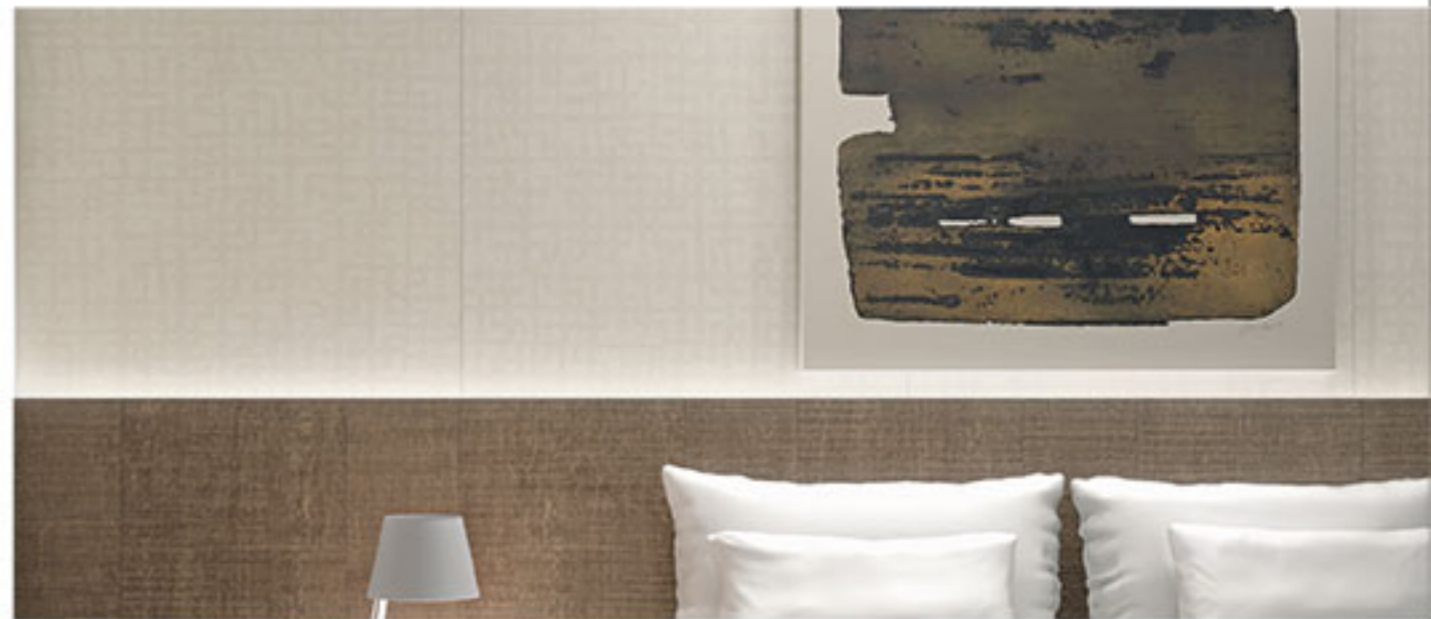

MARENGO NATURAL