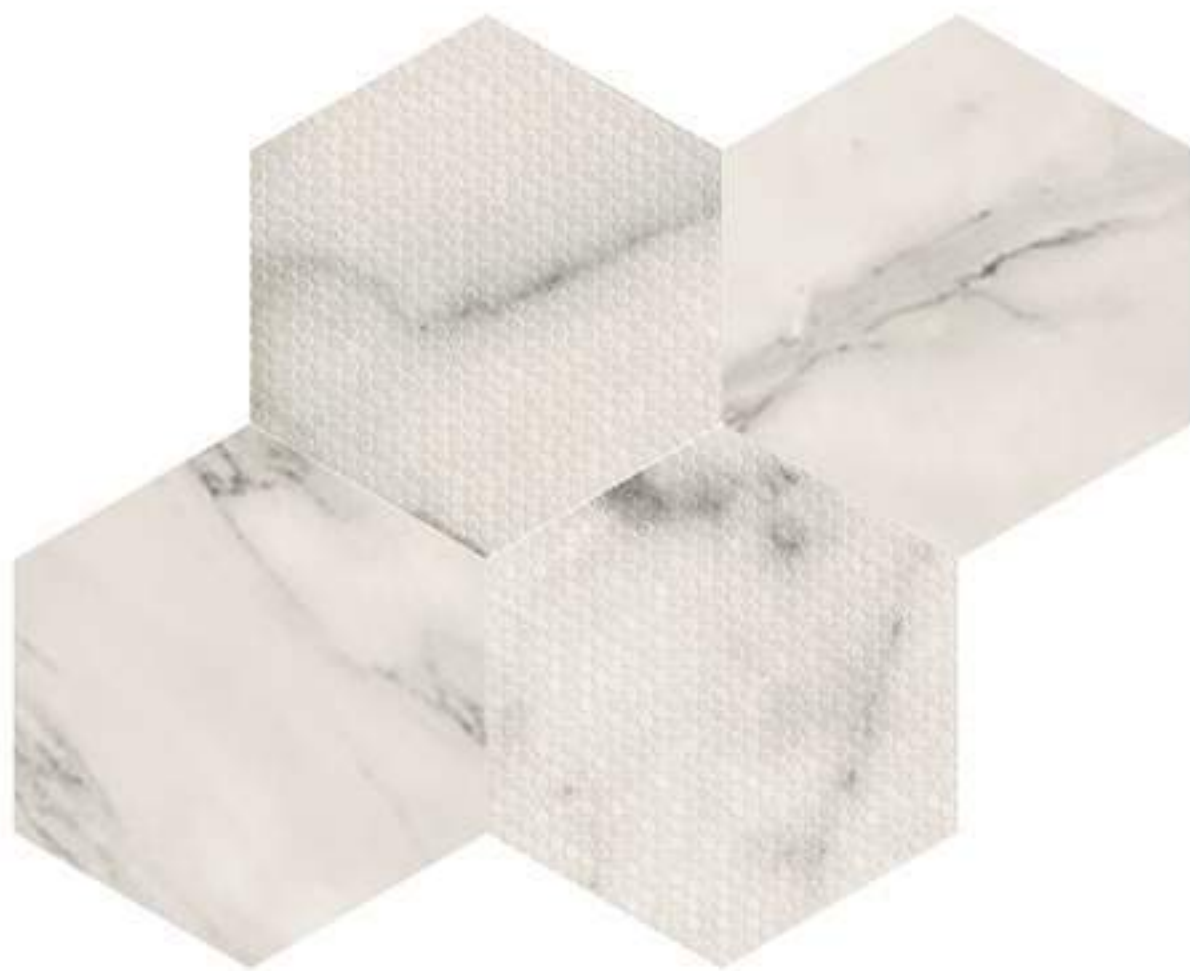

CALACATTA SILVER TRAMA MICRO

CALACATTA SILVER