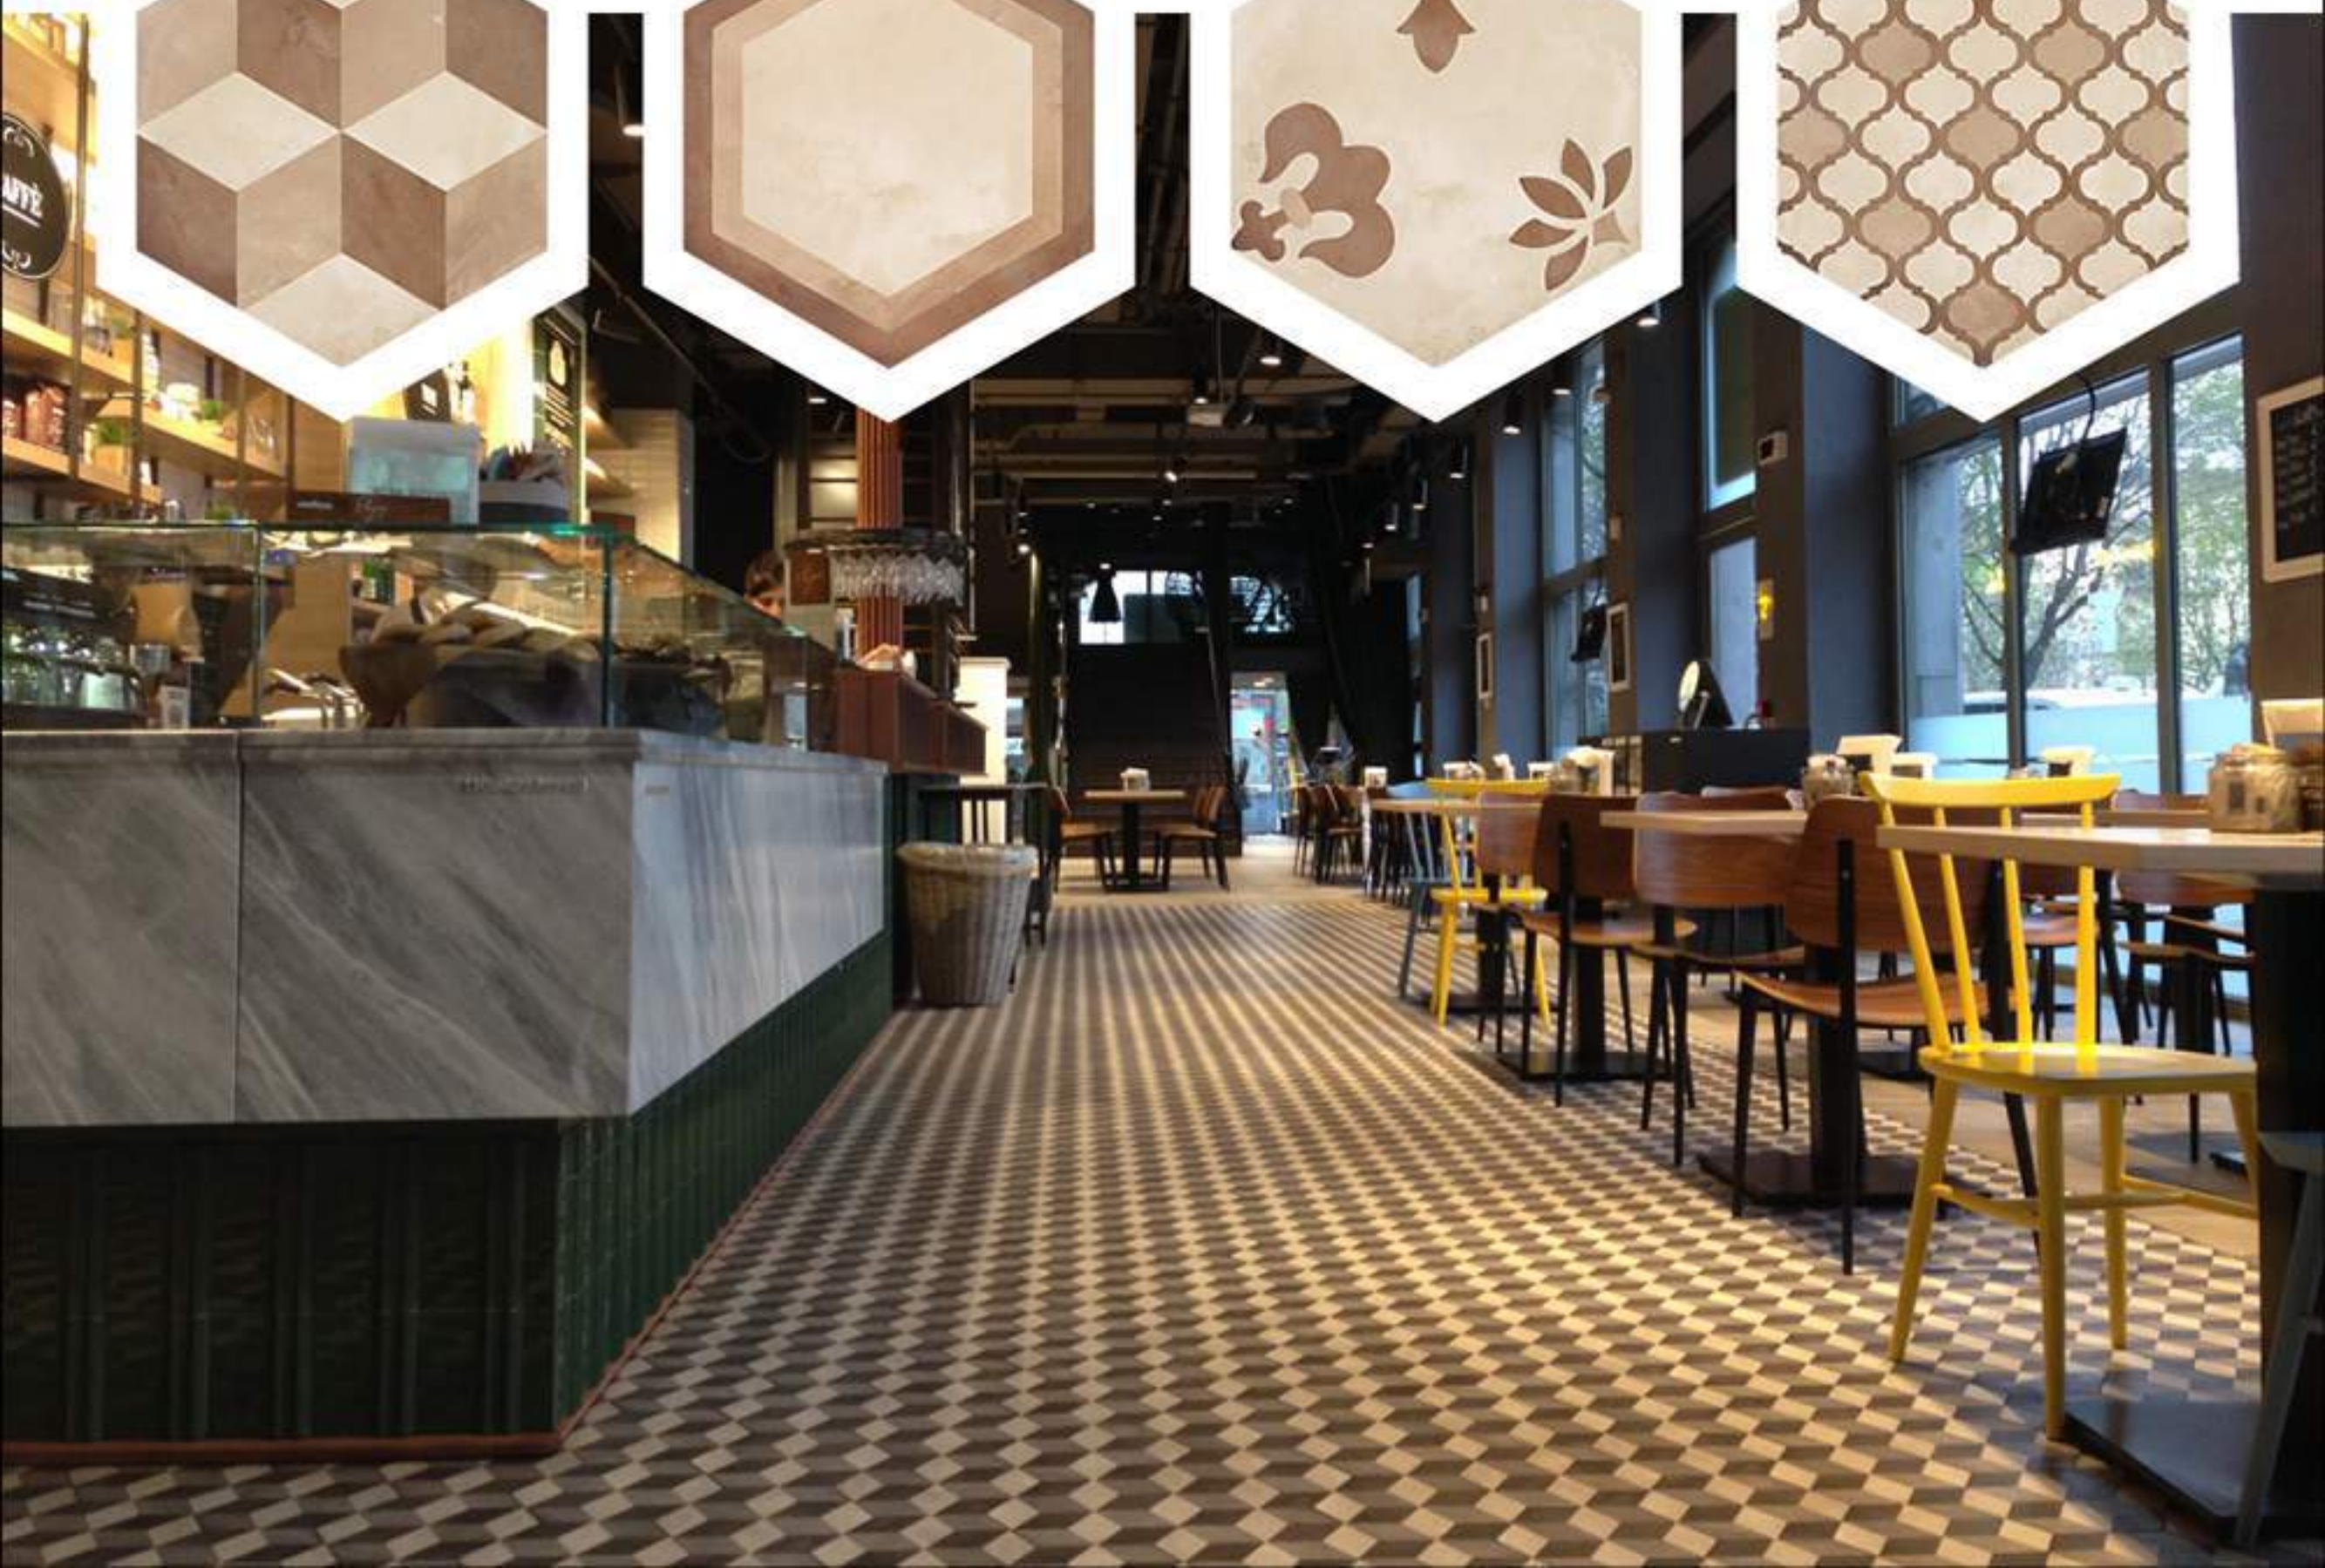

# Terra

25 cm x 21.6 cm

made in Italy

CUBO C

CORNICE C

MIX GIGLIO C

COLONIALE C

1741  
DI  
MARCA CORONA