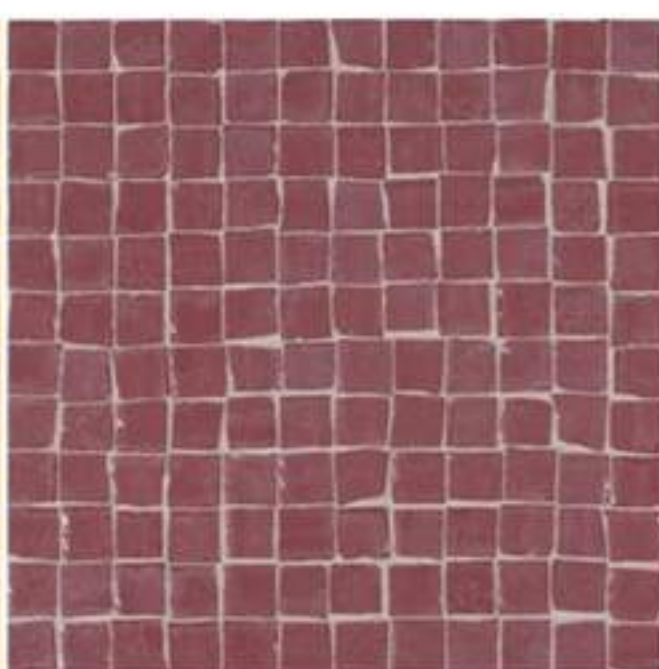

PETROLE

CORAL

BLANC

BLEU MOSAIC  
(30 X 30 cm)

CORAL MOSAIC  
(30 X 30 cm)

JAUNE MOSAIC  
(30 X 30 cm)

PURPLE MOSAIC  
(30 X 30 cm)

BLEU S/4