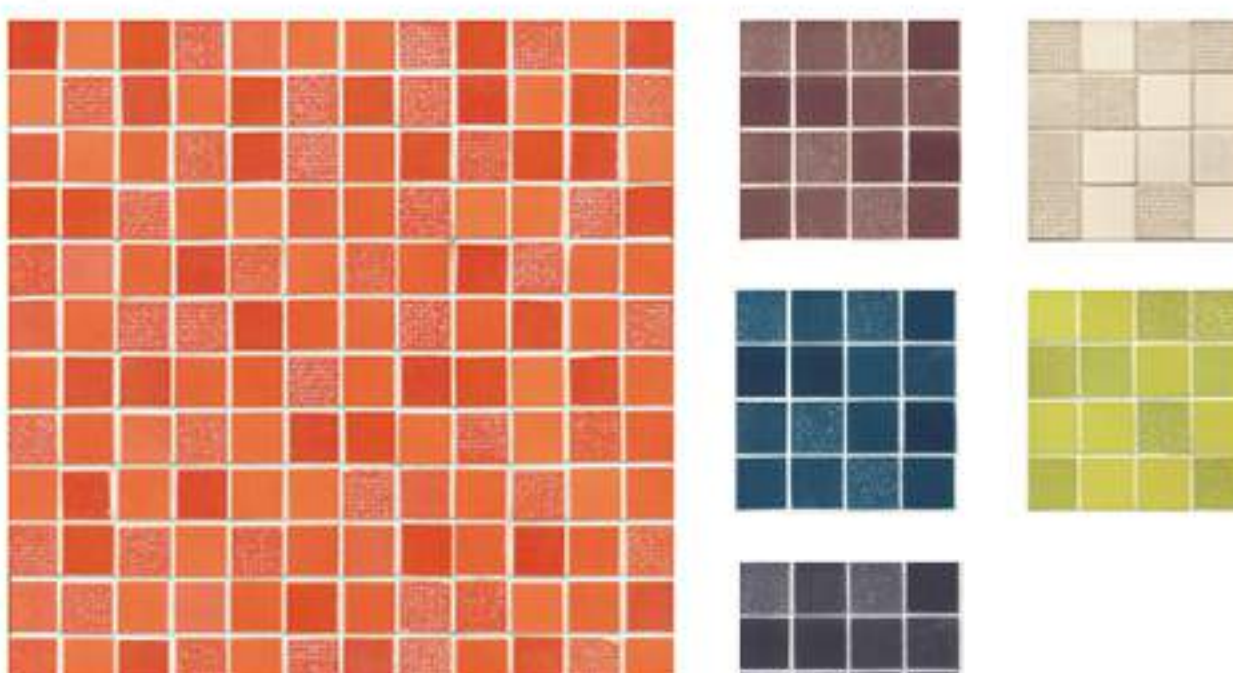

LIME ROXY

STEEL BORDER (3cm X 56cm)

BLUE BORDER (3cm X 56cm)

ORANGE PLAIN

LIME PLAIN

ORANGE MOSAIC  
(30.5cm X 30.5cm)

BEIGE PLAIN