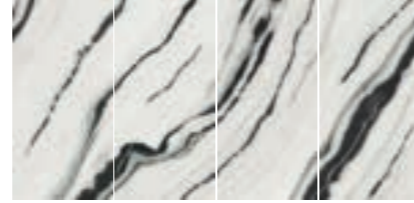

V2
MODERATE

HEAVY TRAFFIC
TRAFFICO INTENSO

Fade
Lappato / Polished

— 6 mm **Mega**
LINOACTIVE SLABS

PANDA WHITE

Lappato / Polished - GL
160x320x0,6 - 120x260x0,6

Vena Continua 4 lastre 160x320x0,6
Continuous veining 4 slabs 160x320x0,6