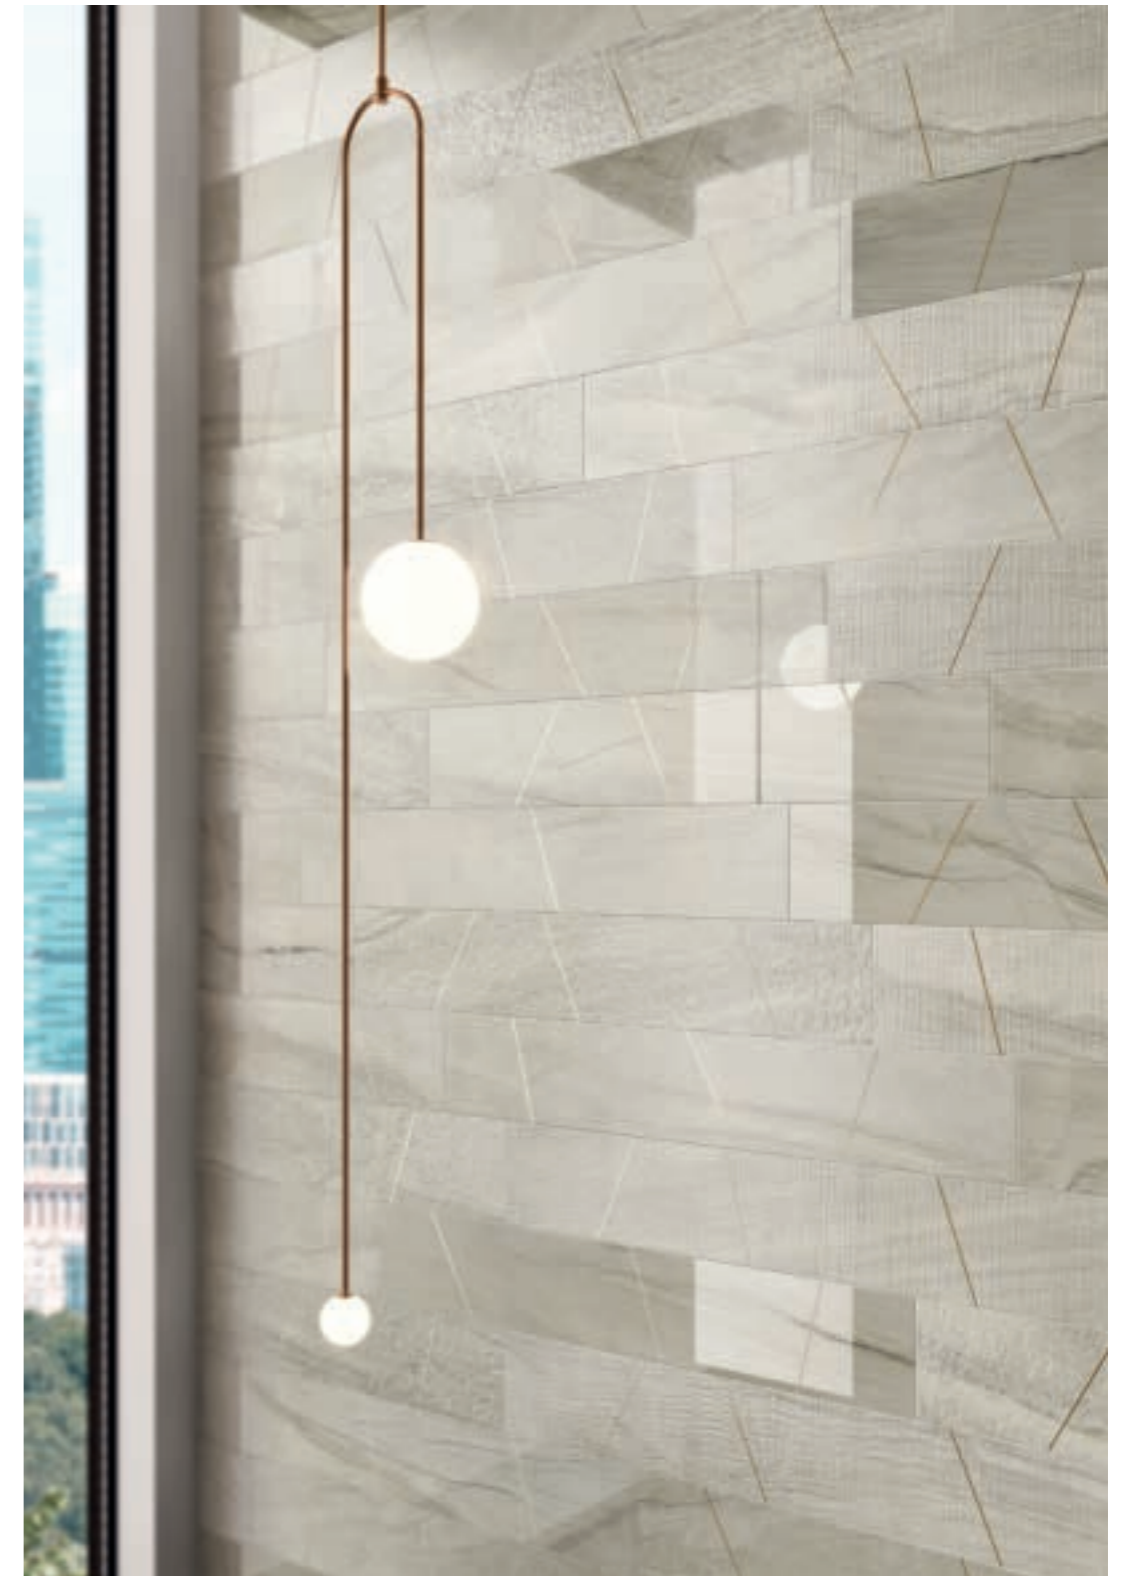

MORE THAN JUST A COLLECTION

Le maestose lastre 160x320x0,6 e la gamma in spessore 9,5 costituiscono un alfabeto di materie per comporre progetti unici di interior design.

The majestic 160x320x0.6 slabs and the 9.5 thickness range are an alphabet of materials to compose unique interior design projects.

Die imposanten Platten im Format 160x320x0,6 und die Produktreihe mit Stärke 9,5 bieten von A bis Z alles was man für einzigartige Innenarchitekturprojekte braucht.

Las majestuosas losas de 160x320x0,6 y la gama de 9,5 de grosor constituyen un alfabeto de materiales para componer proyectos únicos de diseño de interiores.

Les somptueuses dalles 160x320x0,6 et la gamme en épaisseur 9,5 constituent un alphabet de matières permettant de composer des projets uniques de design d'intérieur.

Величественные плиты формата 160x320x0,6 и гамма толщиной 9,5 входят в коллекции материалов для создания уникальных проектов дизайна интерьера.