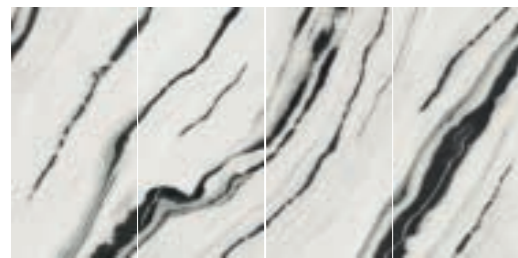

La meilleure technologie industrielle permet d'exprimer le développement créatif et la perfection graphique de Lux Experience. **Les superbes surfaces Effet livre ouvert et Veine continue forment d'incroyables mariages chromatiques, avec des couleurs en mouvement et en lien constant entre elles** : l'espace et la céramique tissent ainsi une relation sophistiquée et élégante.

A través de la mejor tecnología industrial se expresa el desarrollo creativo y la perfección gráfica de Lux Experience. **Las superficies escenográficas Mancha Abierta y Vena Continua proyectan increíbles pasajes cromáticos en constante movimiento y conexión**, por lo que el espacio y el material cerámico entablan una relación refinada y elegante.

Благодаря лучшим промышленным технологиям выражается креативность и графическое совершенство продукции Lux Experience. **Эффектная плитка Macchia Aperta и Vena Continua проецируют невероятные цветовые переходы в постоянном движении и взаимодействии**, поэтому пространство и керамический материал формируют изысканную и элегантную взаимосвязь.

Vena Continua 4 lastre 160x320x0,6
Continuous veining 4 slabs 160x320x0,6