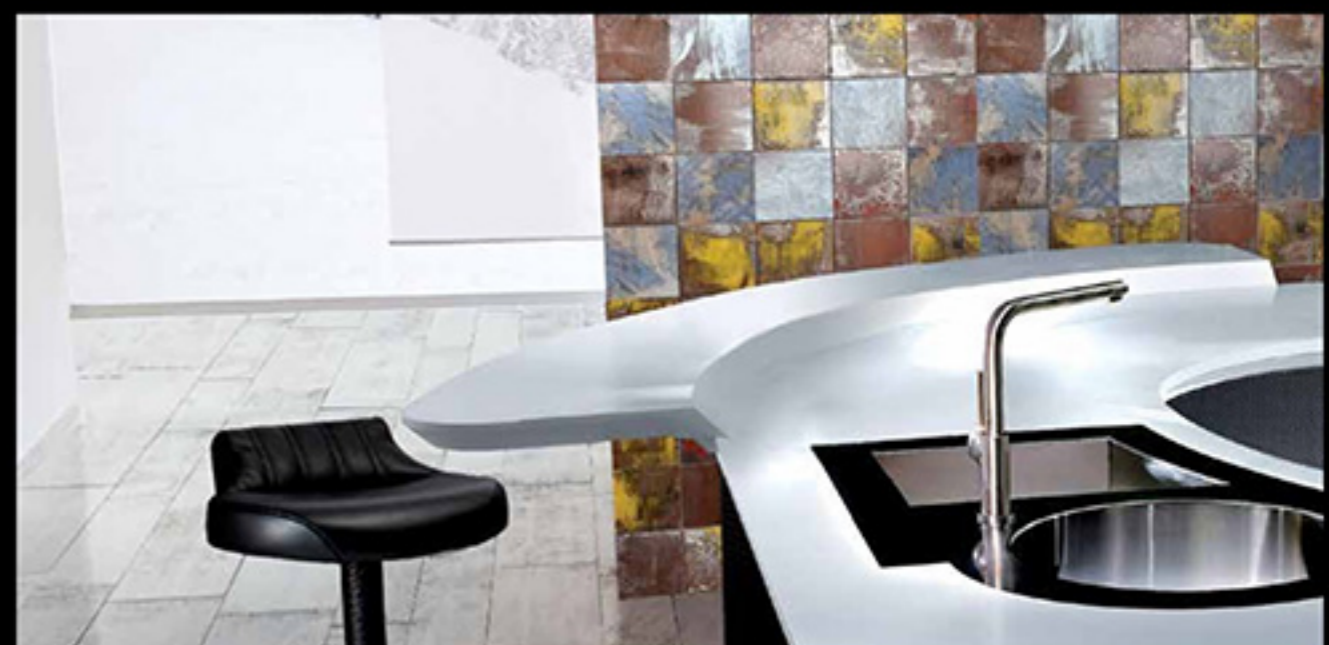

Tonino Lamborghini

TILES & STYLE

SUZUKA

15 x 15 cm | 6" x 6"