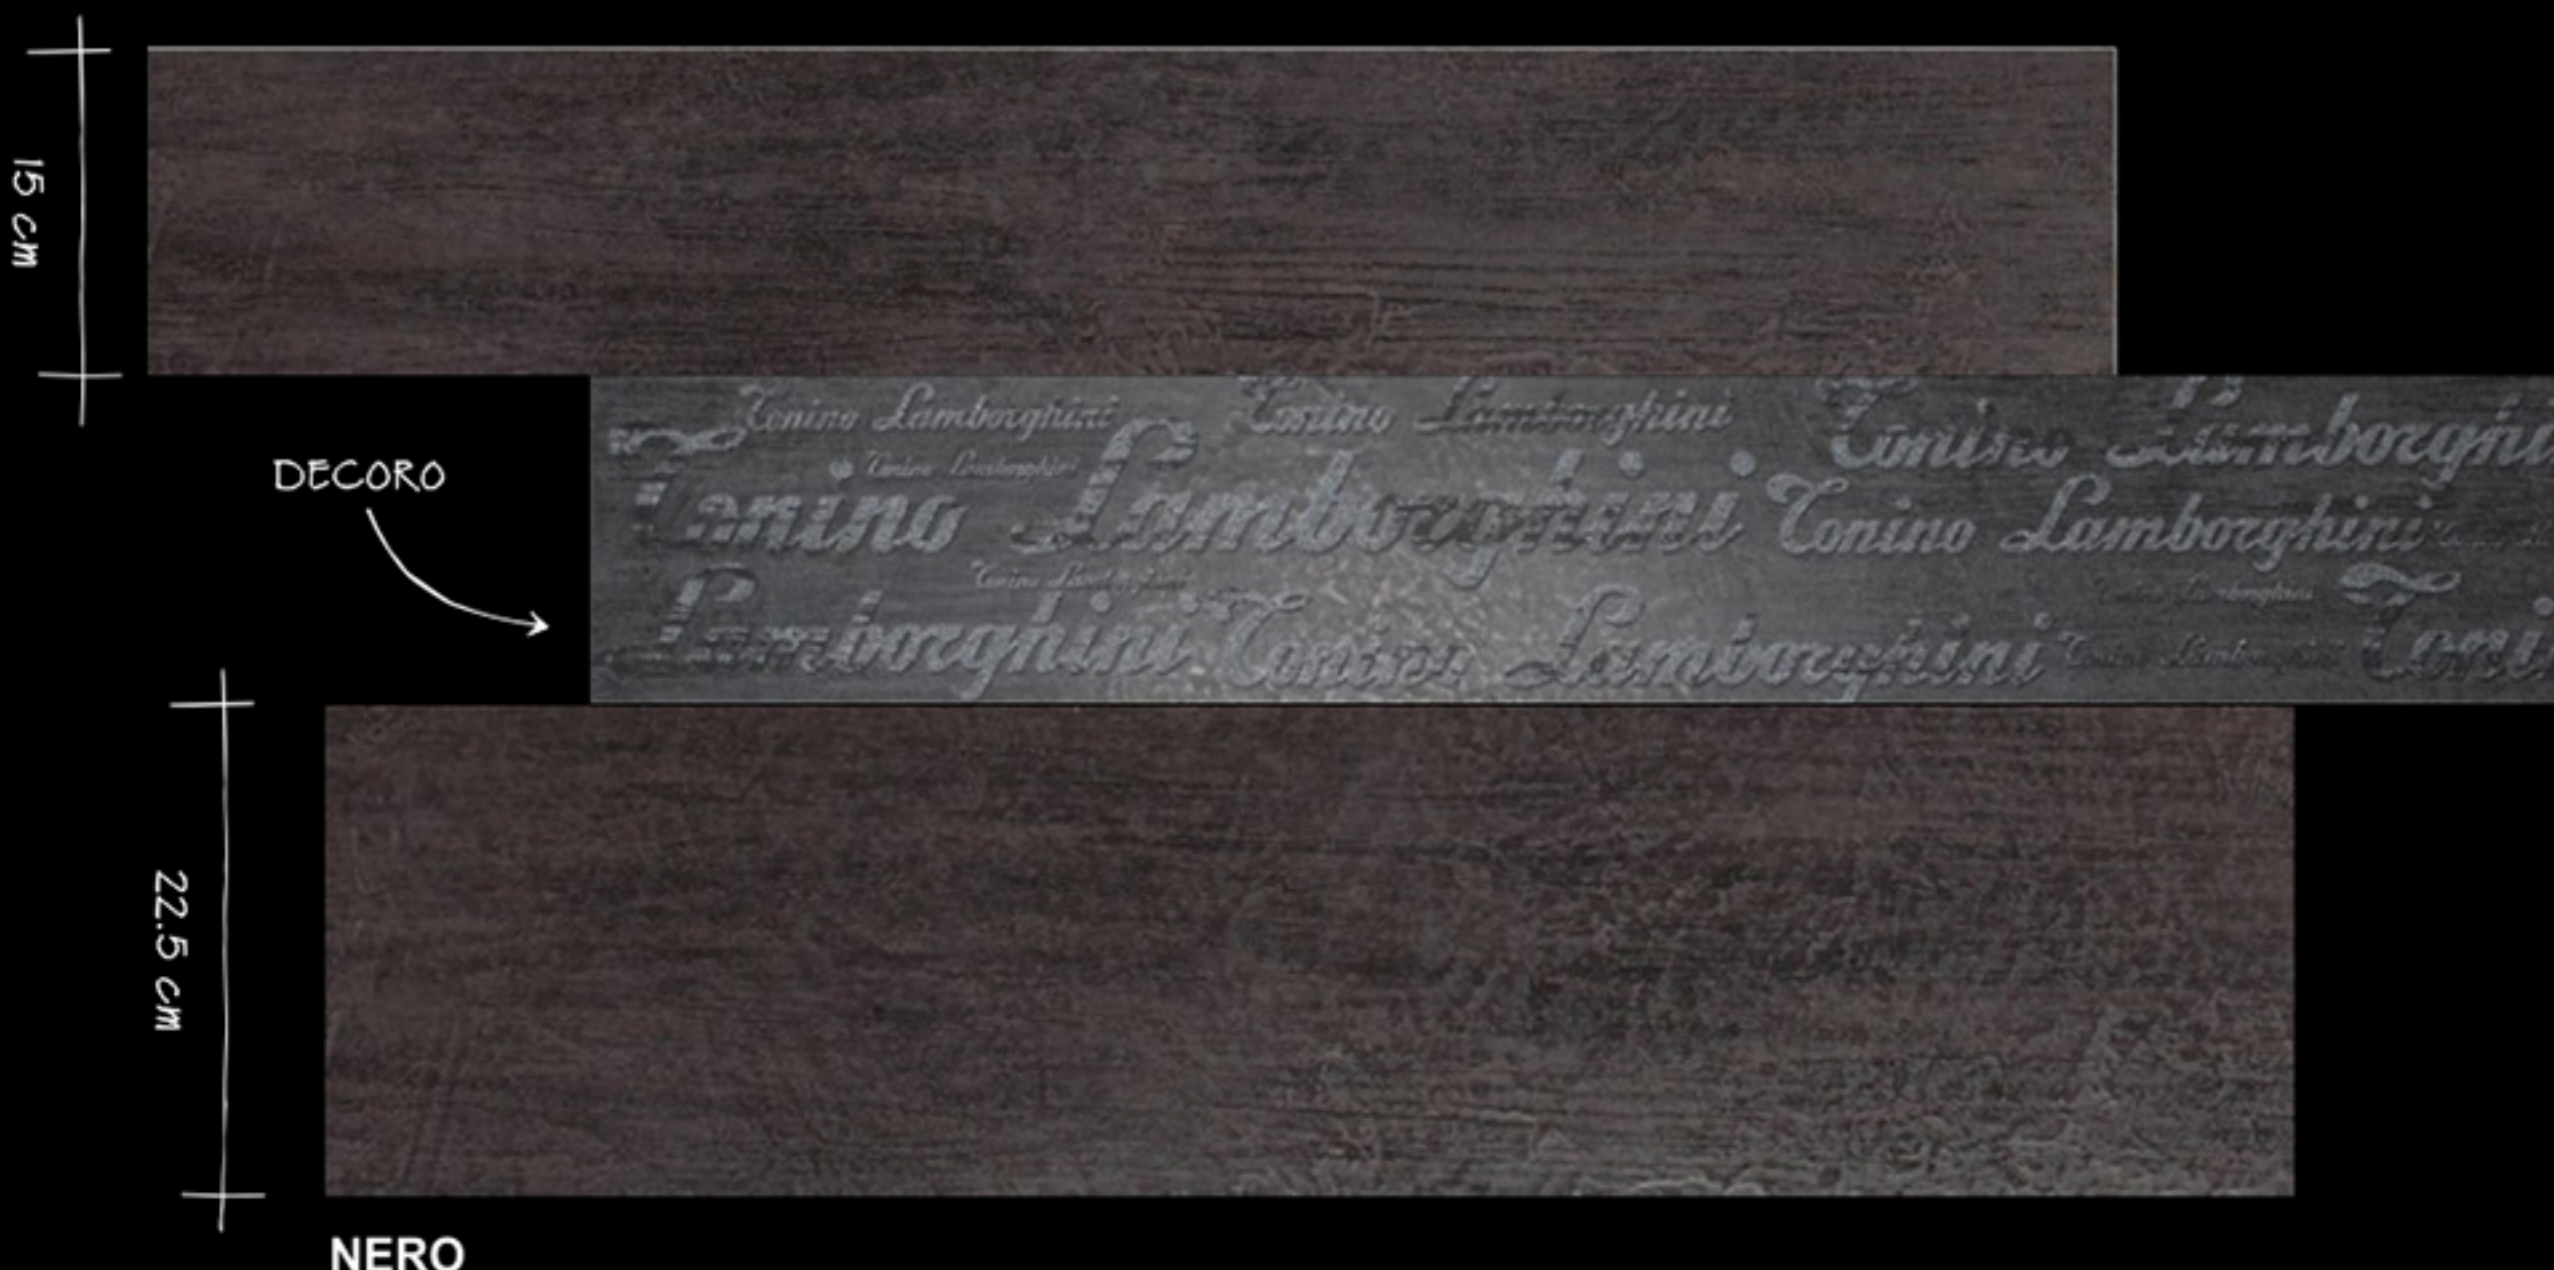

BIANCO

Tonino Lamborghini

TILES & STYLE

MONTECARLO

22.5 x 90 cm | 15 x 90 cm

BIANCO

NERO

Tonino Lamborghini