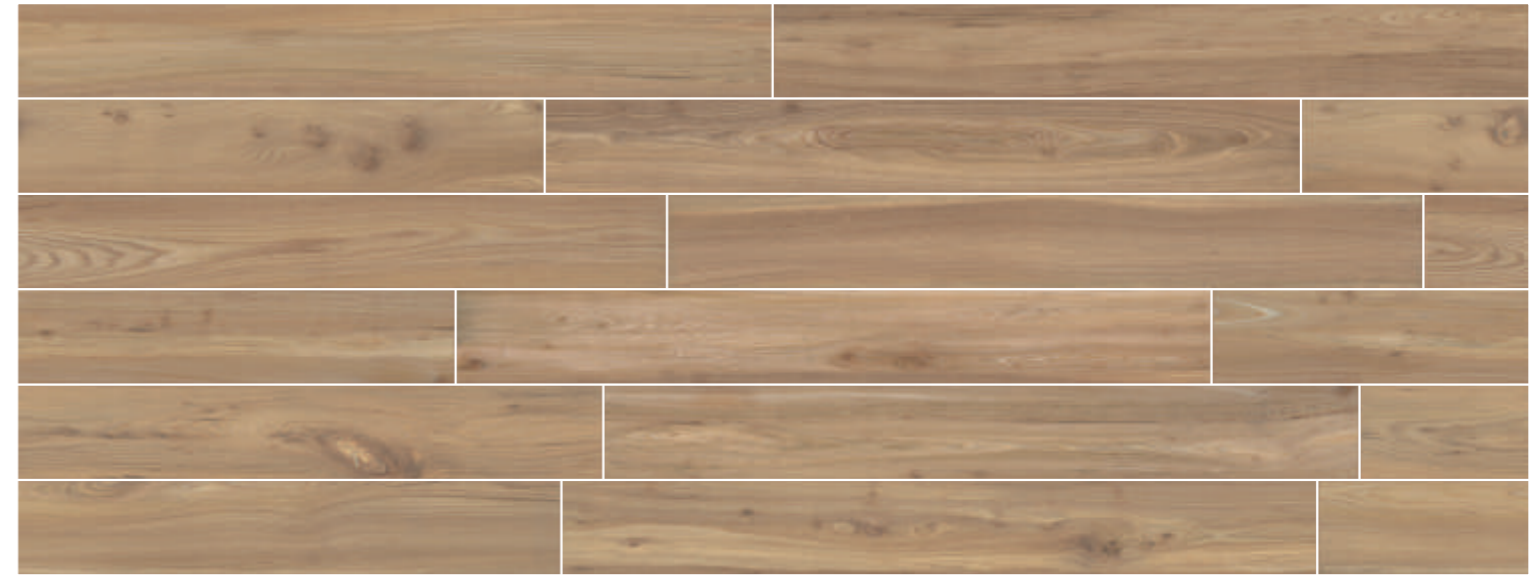

OLMO AMBRE
20 x 160 cm

OLMO FUME
20 x 160 cm

NOCE BRUN
20 x 160 cm

IVORY
22.5 x 90 cm | 15 x 90 cm | 11 x 90 cm

BEIGE
22.5 x 90 cm

GREY
22.5 x 90 cm | 11 x 90 cm

BLANC
15 x 60 cm

SAND
15 x 60 cm