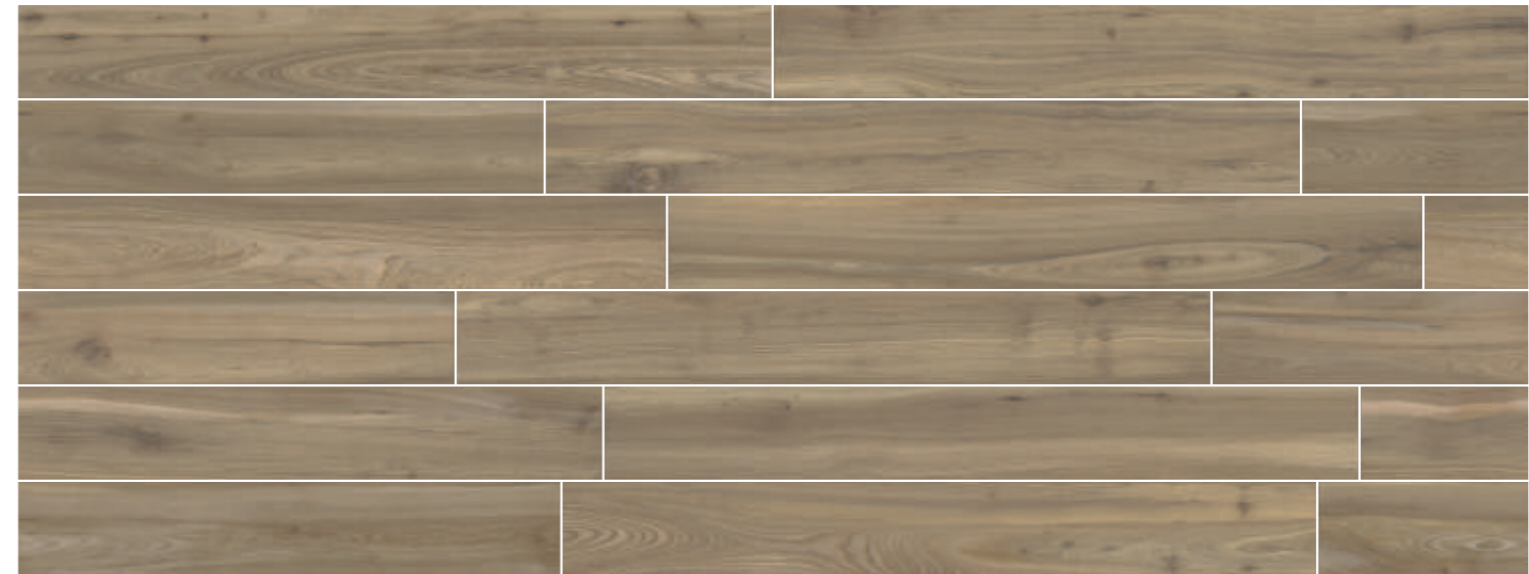

OLMO FUME
20 x 160 cm