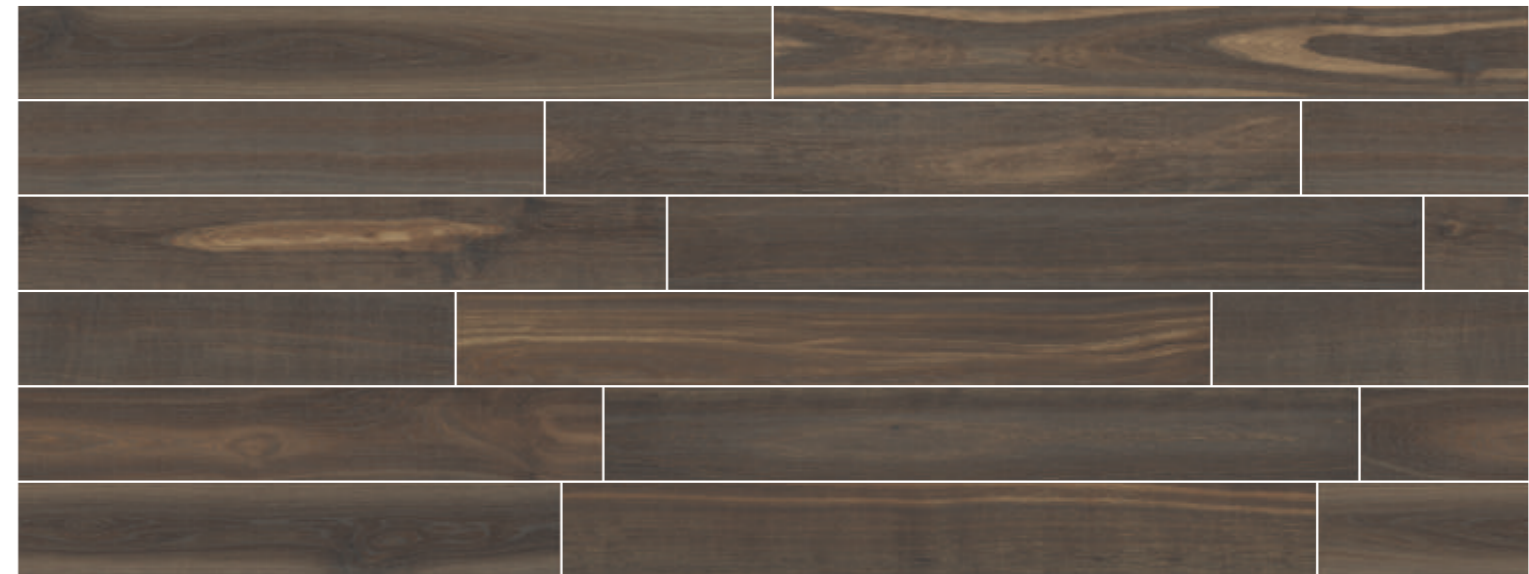

NOCE BRUN
20 x 160 cm