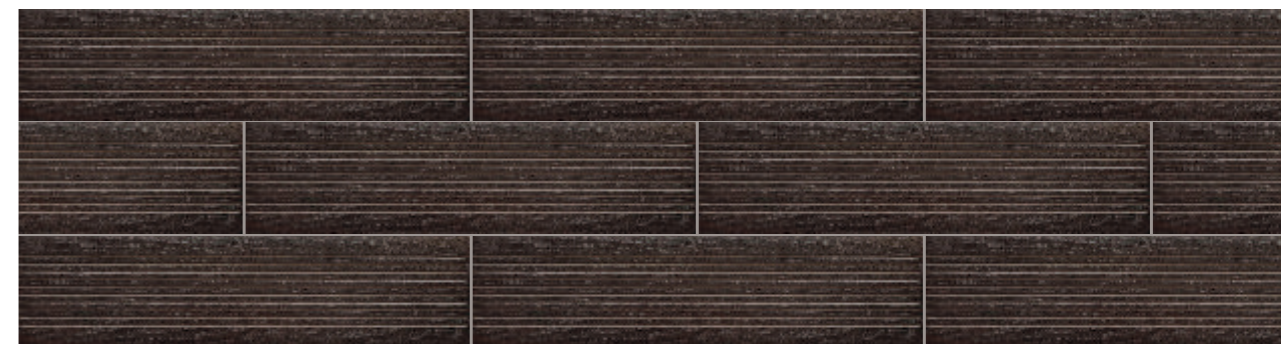

OLMO AMBRE
20 x 160 cm

OLMO FUME
20 x 160 cm

NOCE BRUN
20 x 160 cm

IVORY
22.5 x 90 cm | 15 x 90 cm | 11 x 90 cm

BEIGE
22.5 x 90 cm

GREY
22.5 x 90 cm | 11 x 90 cm

BLANC
15 x 60 cm

SAND
15 x 60 cm