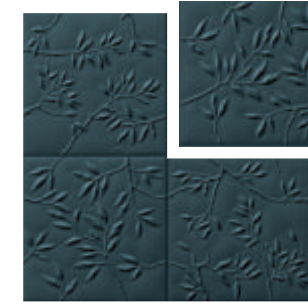

**MARSALA LINE**  
40 x 80 cm

**WHITE ROUND**  
40 x 80 cm

**SAGE ROUND**  
40 x 80 cm

**MUSTARD ROUND**  
40 x 80 cm

**MARSALA ROUND**  
40 x 80 cm

Fine glazed porcelain stoneware

9 mm

**PLAIN DEEP BLUE**  
20 x 20 cm

**PLAIN WHITE**  
20 x 20 cm

**DIAGONAL DEEP BLUE**  
20 x 20 cm

**DIAGONAL WHITE**  
20 x 20 cm

**FLOWER DEEP BLUE**  
20 x 20 cm

**FLOWER WHITE**  
20 x 20 cm

**NATURE DEEP BLUE**  
20 x 20 cm

**NATURE WHITE**  
20 x 20 cm

**PLAIN DEEP BLUE MATT**  
40 x 80 cm

**PLAIN WHITE MATT**  
40 x 80 cm

**DIAMOND DEEP BLUE MATT**  
40 x 80 cm

**DIAMOND WHITE MATT**  
40 x 80 cm

**CHEVRON DEEP BLUE MATT**  
40 x 80 cm

**CHEVRON WHITE MATT**  
40 x 80 cm