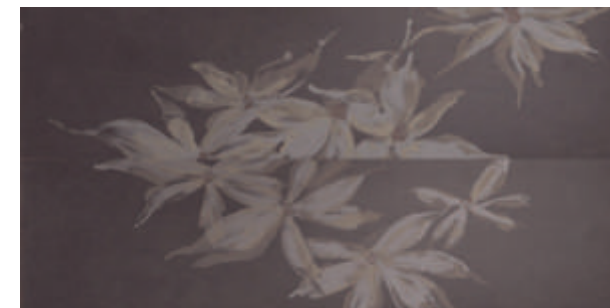

**NUT FIORE C/2**  
20 x 80 cm

**MOKA FRAME S/2**  
20 x 80 cm

**GOLD MATITA**  
0.3 x 80 cm

**SILVER MATITA**  
0.3 x 80 cm

**IVORY**  
20 x 80 cm

**MOKA**  
20 x 80 cm

**WHITE LISTELLO**  
6 x 80 cm

**NUT LISTELLO**  
6 x 80 cm