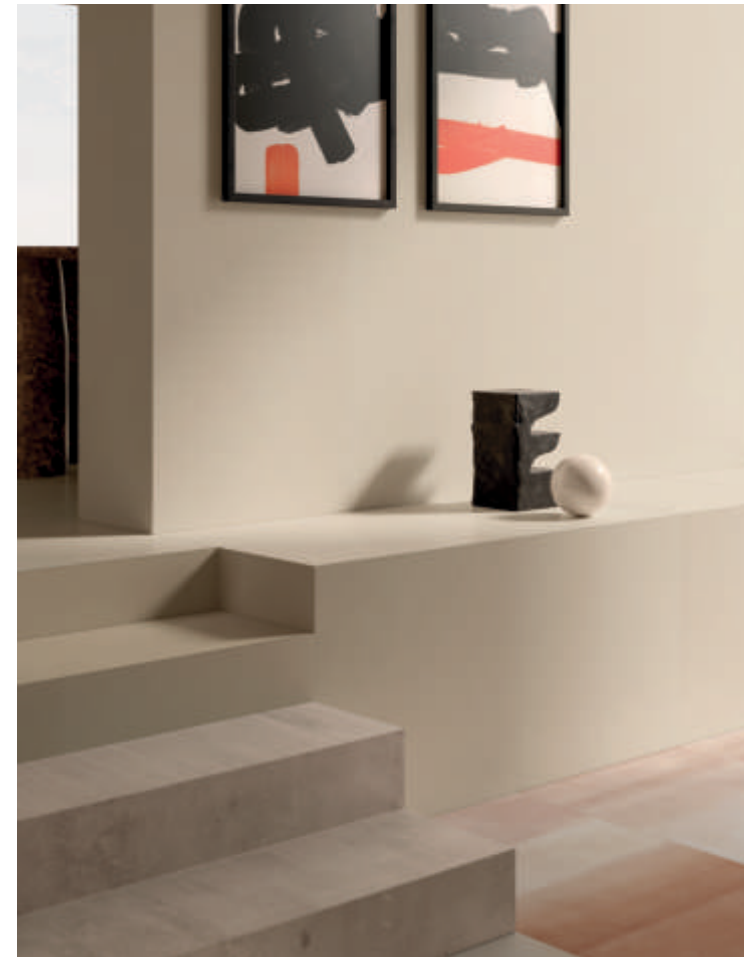

*Klay Store*

SLABS

**CALACATTA GOLD**  
120 x 240 cm

**CALACATTA SILVER**  
120 x 240 cm

Fine full-body coloured porcelain stoneware

9 mm

**GREY**  
120 x 240 cm | 60 x 120 cm

**DARK**  
120 x 240 cm | 60 x 120 cm

**RUST**  
120 x 240 cm | 60 x 120 cm

**ROSE**  
120 x 120 cm

**TAUPE**  
120 x 120 cm

**GREY**  
120 x 120 cm

Full body coloured porcelain stoneware

9 mm

**BLUE**  
120 x 120 cm

Porcelain stoneware