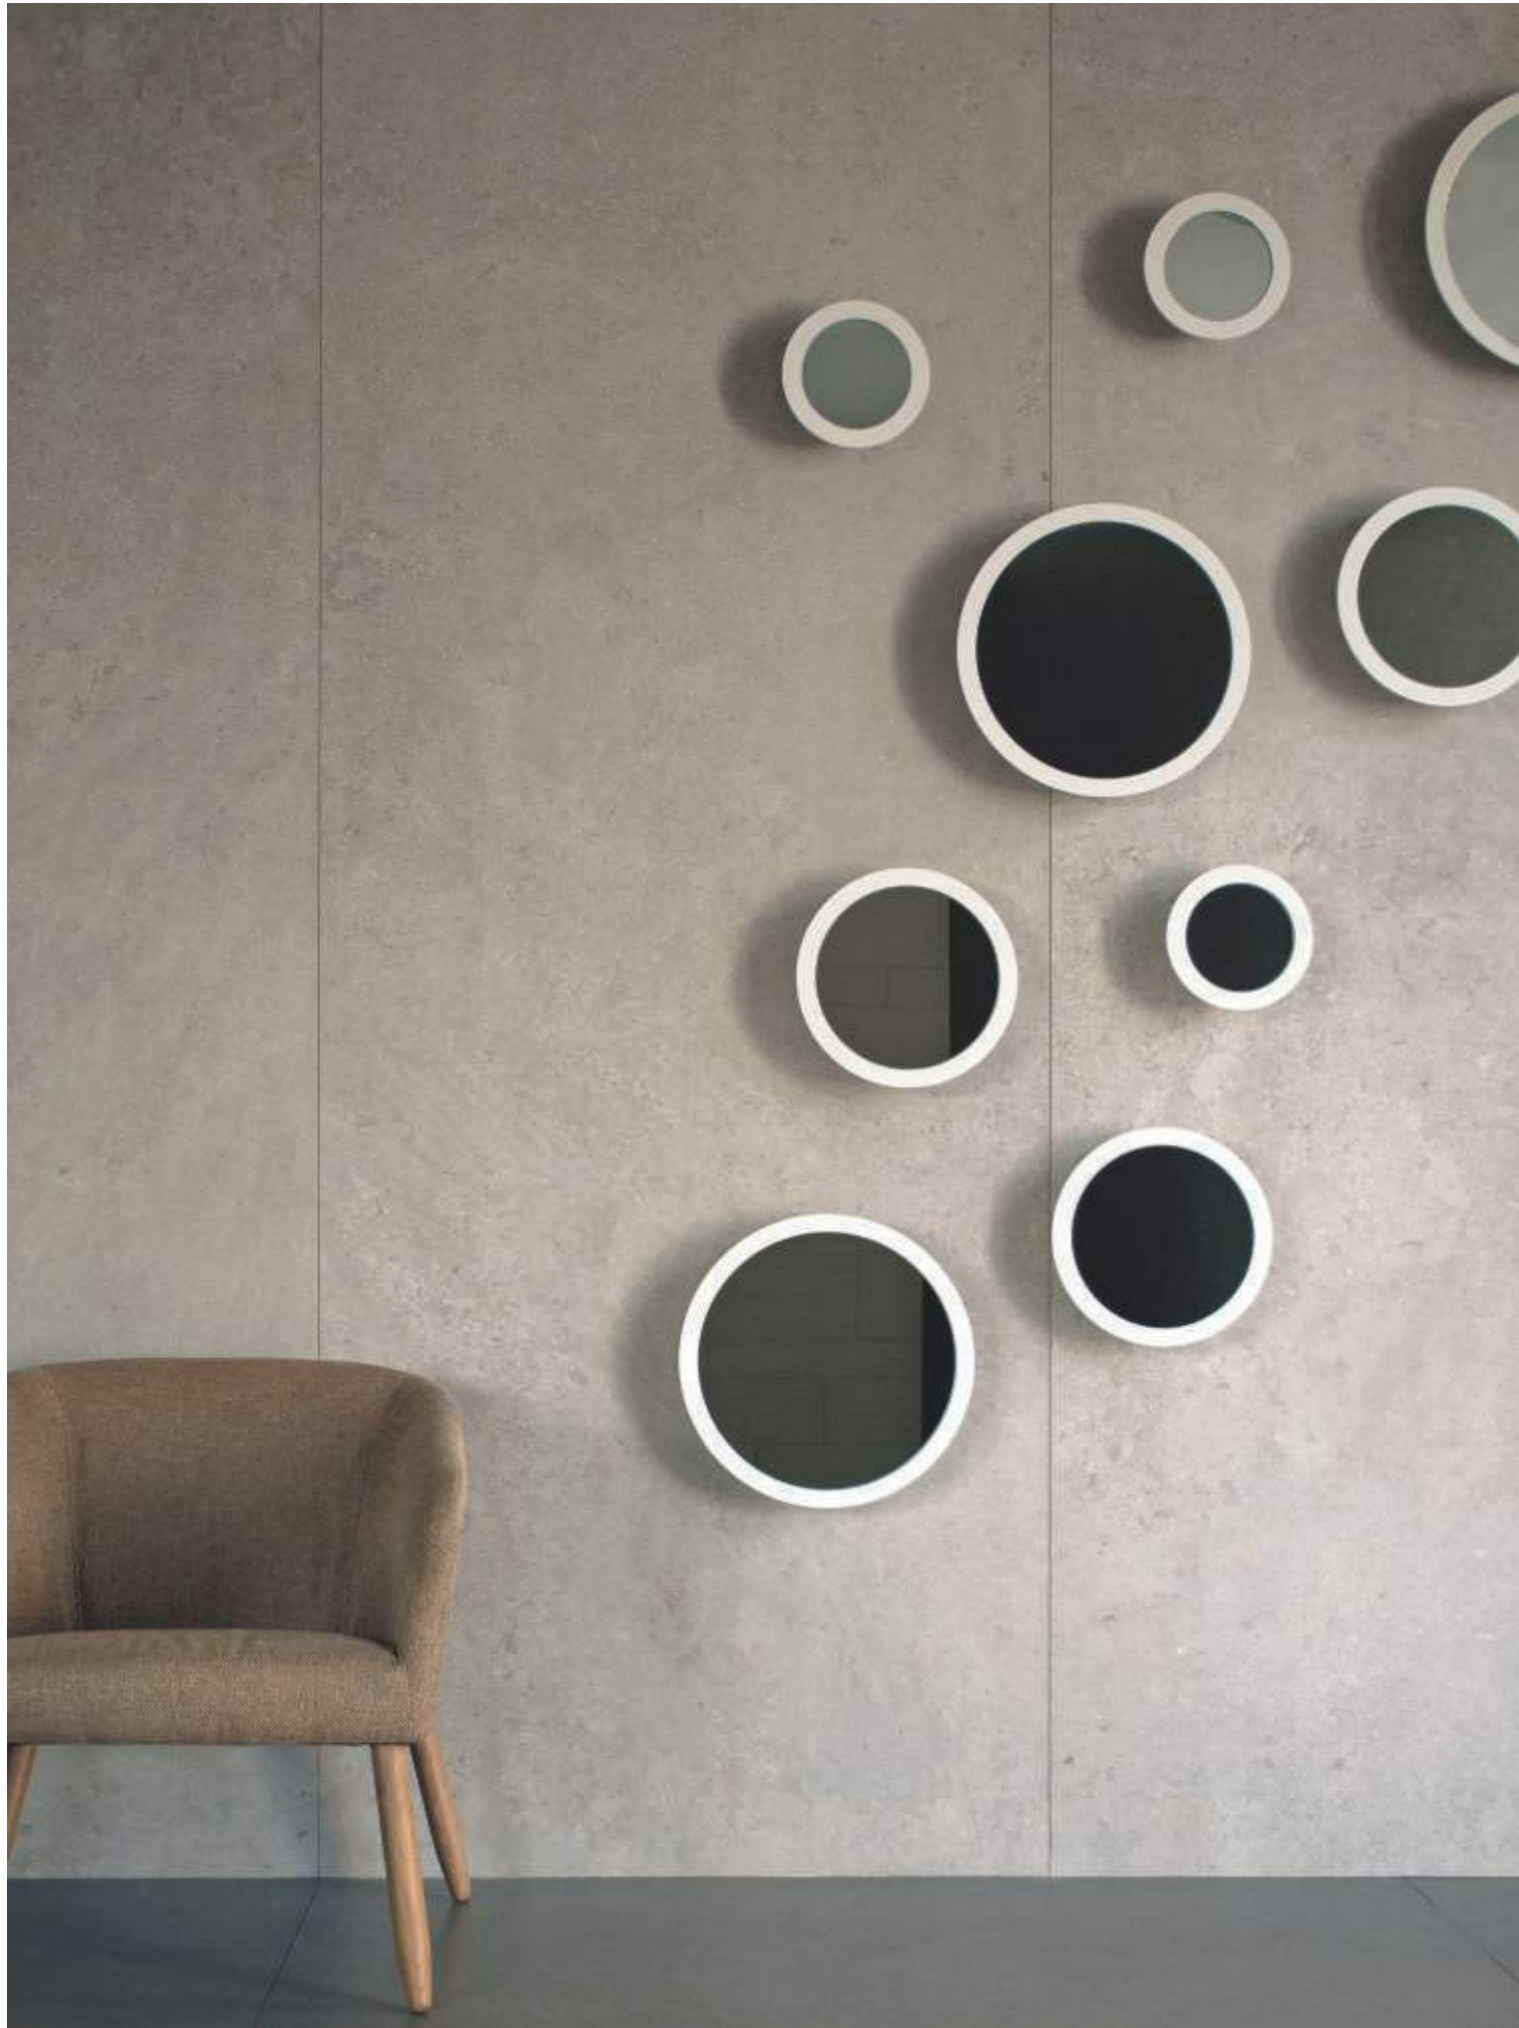

Klay Store

RUSTIC / STONE

PETRA CREMA NATURAL
100 x 250 cm

Porcelain stoneware

6 mm

BLANCO
100 x 300 cm

CAMEL
100 x 300 cm

NEGRO
100 x 300 cm