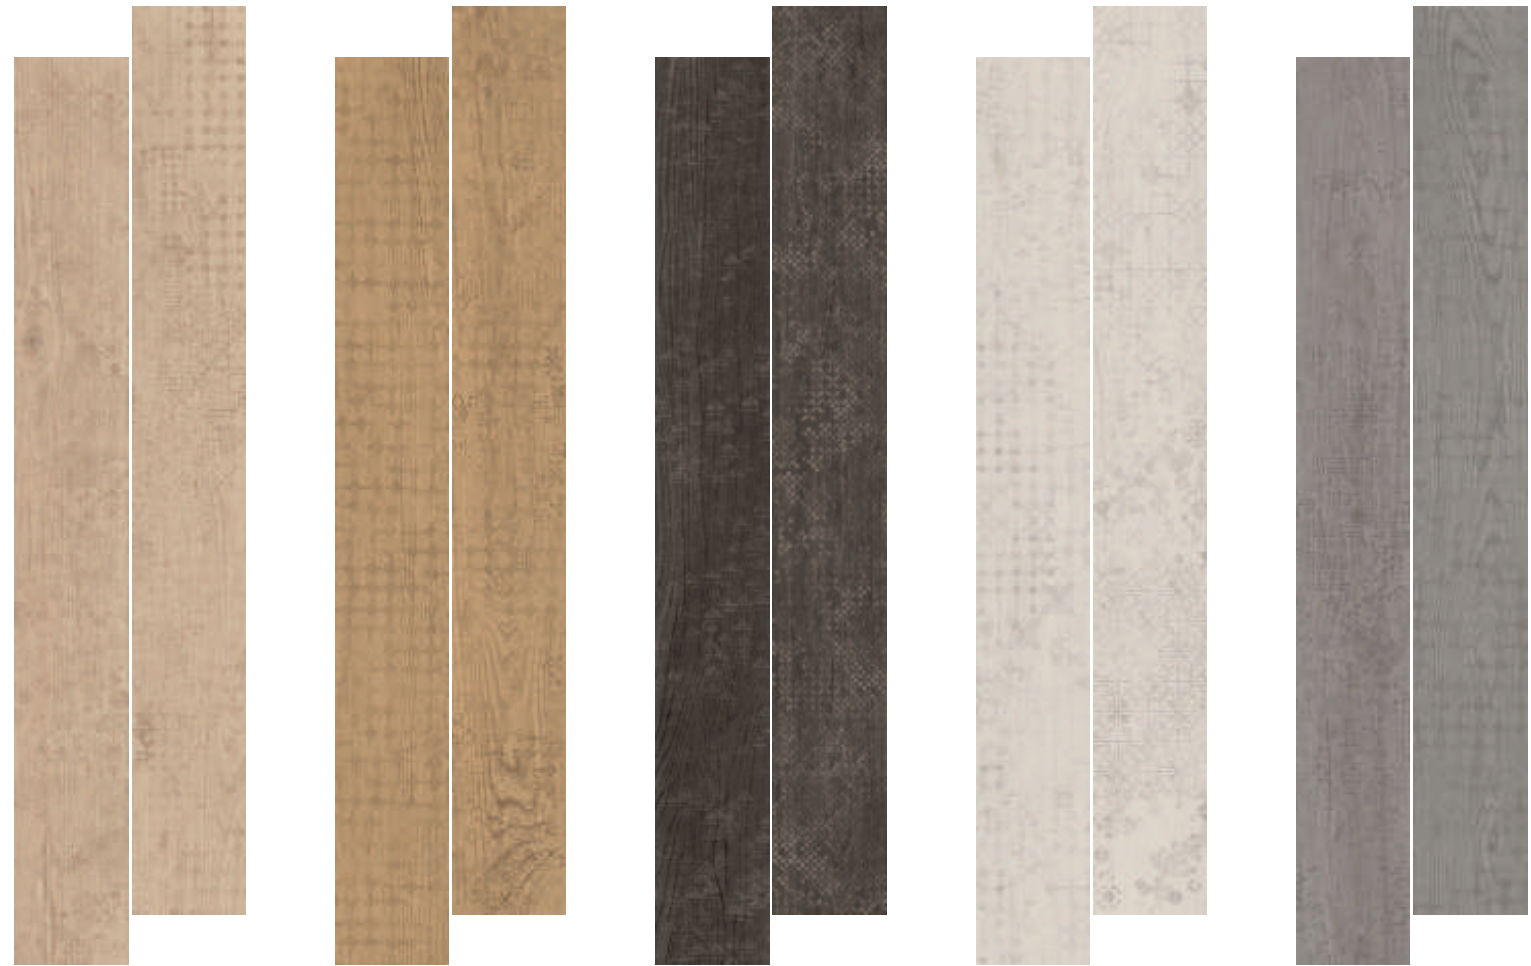

MIX FOLK LIGHT
15 x 120 cm

MIX FOLK BLOND
15 x 120 cm

MIX FOLK MOKA
15 x 120 cm

MIX FOLK WHITE
15 x 120 cm

MIX FOLK GREY
15 x 120 cm