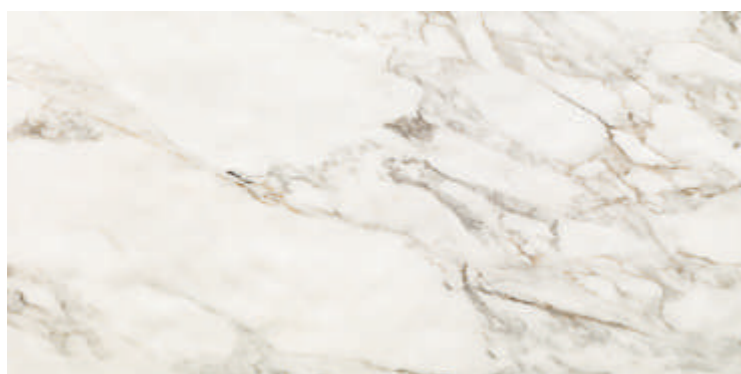

9.5 mm

CALACATTA - NATURALE
60 x 120 cm

CALACATTA - LAPPATO
60 x 120 cm | 80 x 160 cm

CALACATTA - SPAZZOLATO
60 x 120 cm

CALACATTA - ONDA
60 x 120 cm

CALACATTA - MIX LISTELLO
20 x 120 cm

Porcelain stoneware