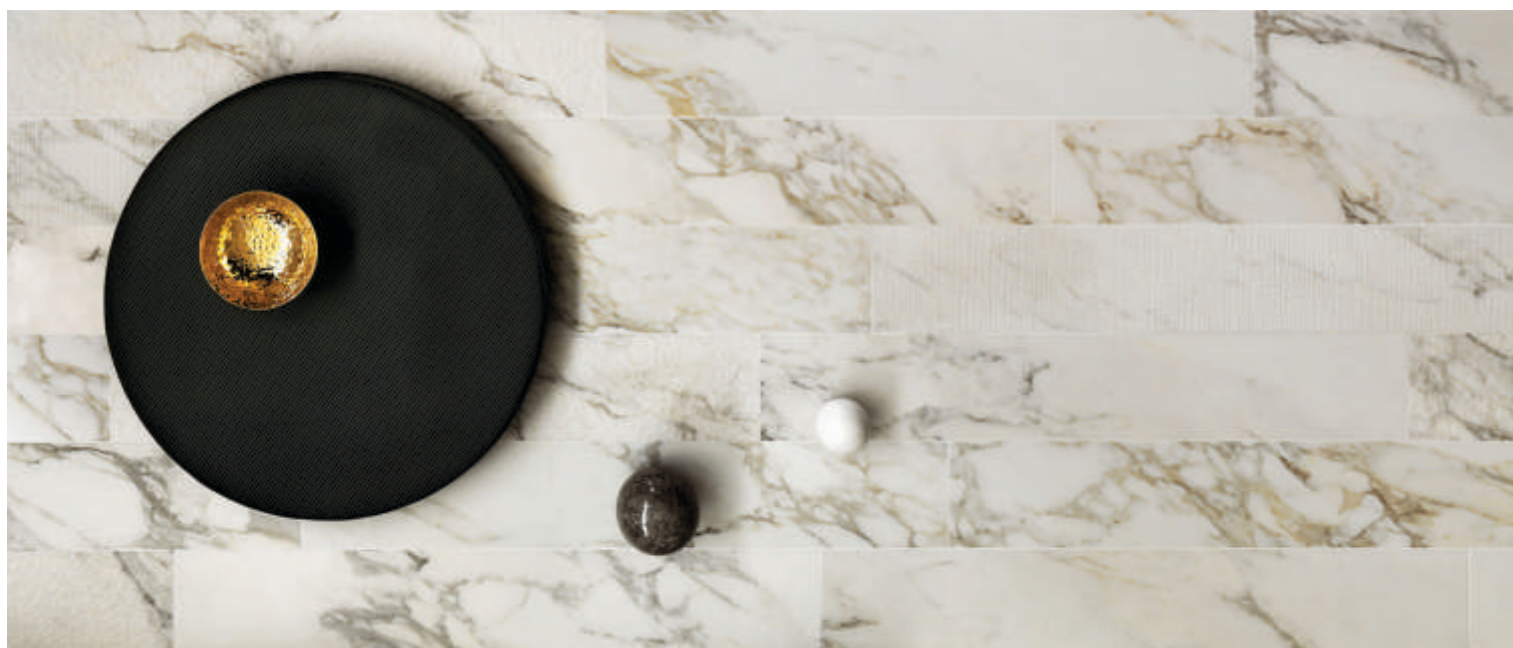

9.5 mm

CALACATTA - NATURALE
60 x 120 cm

CALACATTA - LAPPATO
60 x 120 cm | 80 x 160 cm

CALACATTA - SPAZZOLATO
60 x 120 cm

CALACATTA - ONDA
60 x 120 cm

CALACATTA - MIX LISTELLO
20 x 120 cm

Porcelain stoneware