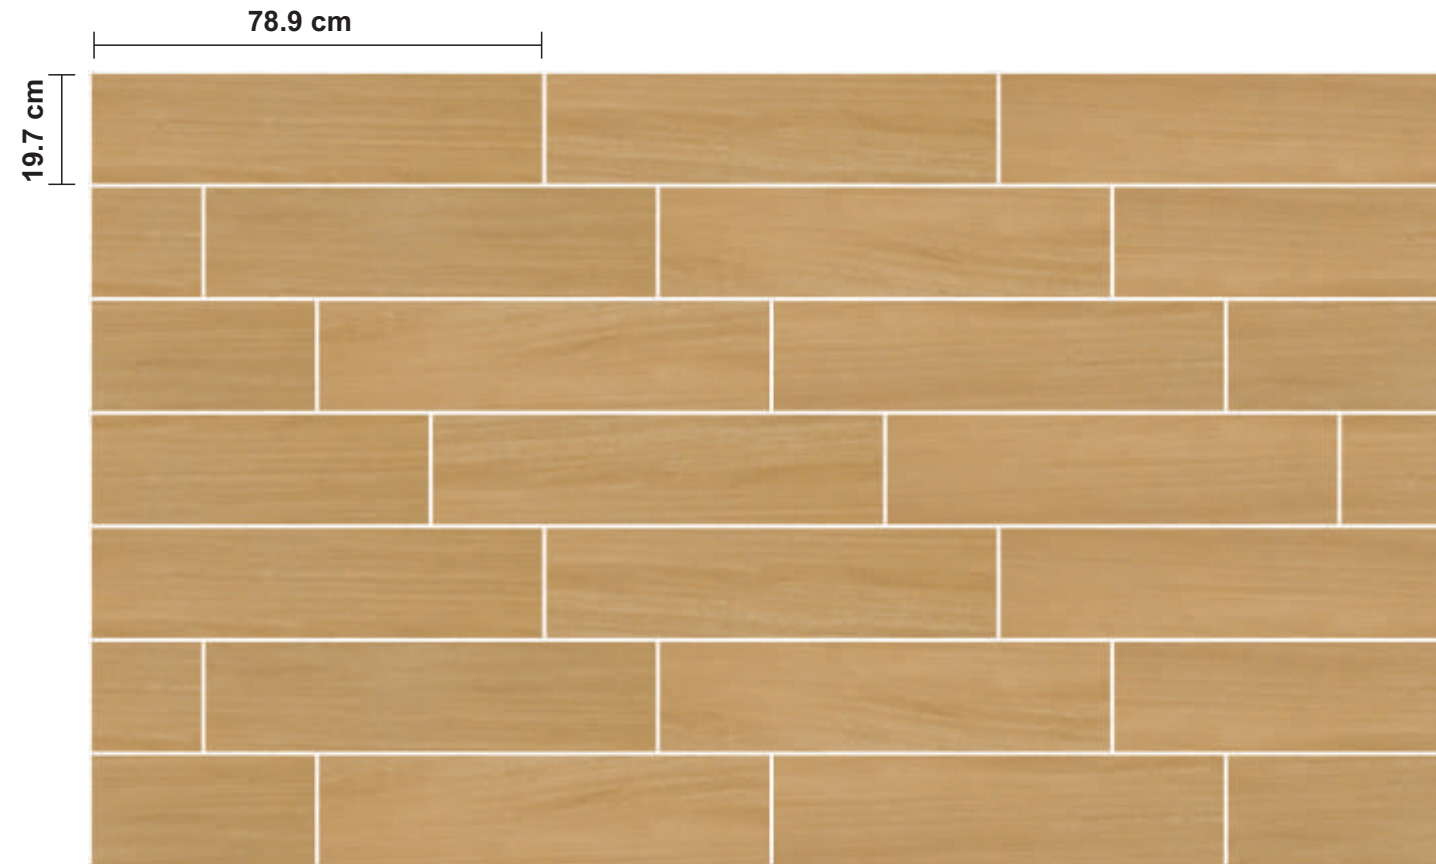

**GRIGIO**  
50 x 50 cm

**NERO**  
50 x 50 cm

**VERSACE**  
**HOME**

Glazed porcelain tile

10 mm

BEIGE  
19.7 x 78.9 cm

AMBRA  
19.7 x 78.9 cm

Glazed porcelain tile