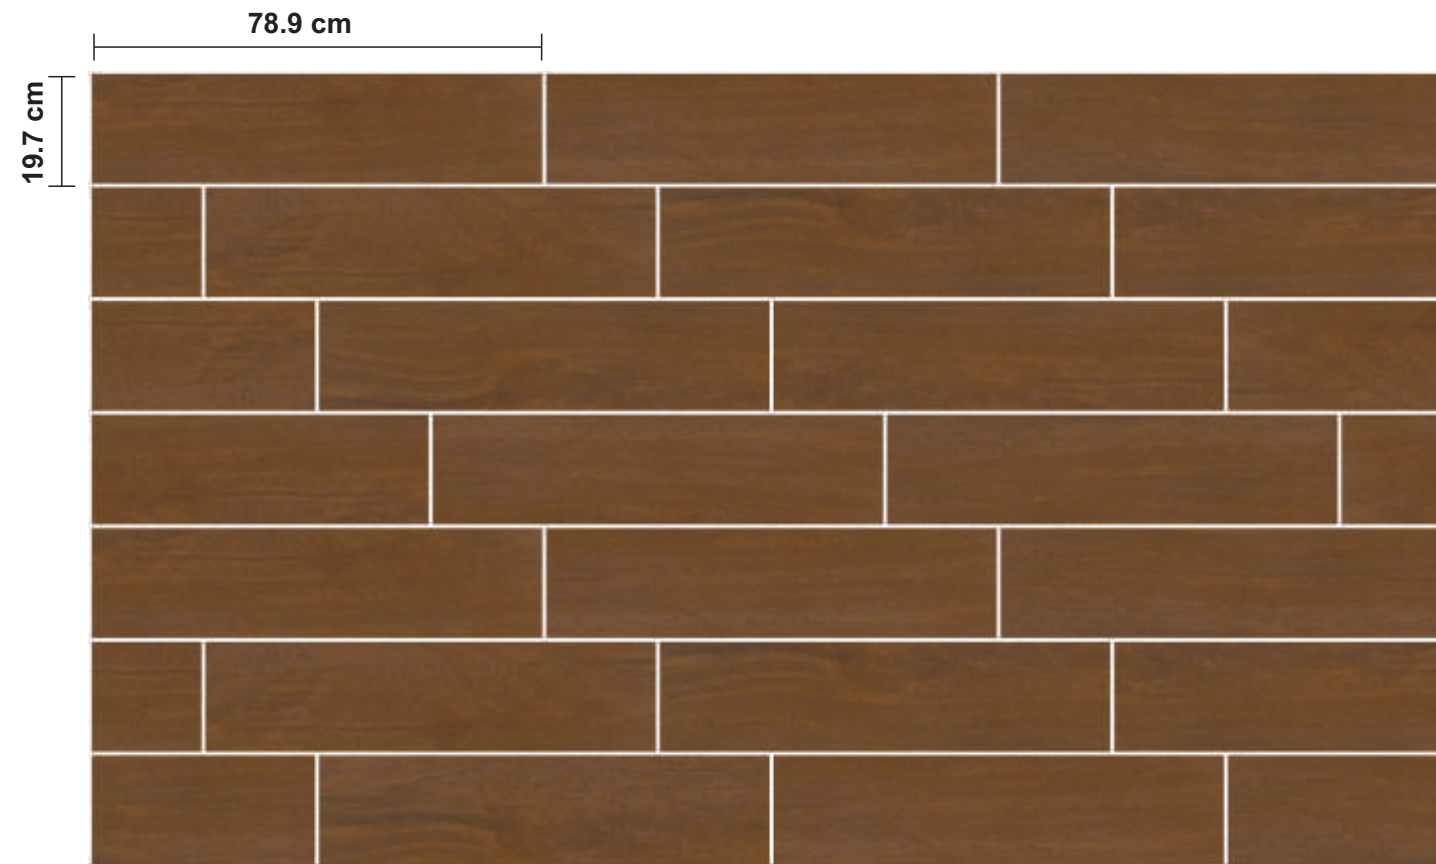

**GRIGIO**  
50 x 50 cm

**NERO**  
50 x 50 cm

**VERSACE**  
**HOME**

Glazed porcelain tile

10 mm

BEIGE  
19.7 x 78.9 cm

AMBRA  
19.7 x 78.9 cm

Glazed porcelain tile