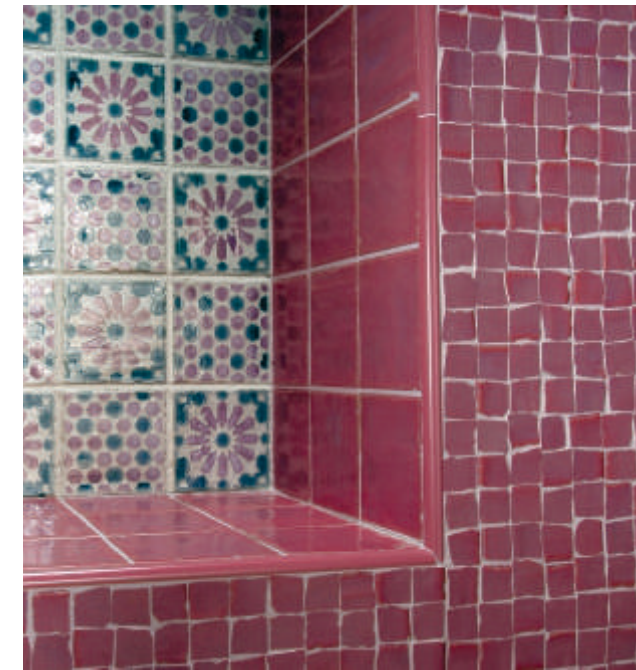

JOL JAUNE
30.5 X 30.5 cm

JOL ROSE
30.5 X 30.5 cm

JOL CORAL
30.5 X 30.5 cm

JOL PURPLE
30.5 X 30.5 cm

JOL LILAS
30.5 X 30.5 cm

JOL VERT
30.5 X 30.5 cm

JOL PETROLE
30.5 X 30.5 cm

JOL BLEU
30.5 X 30.5 cm

JOL TURQUOISE
30.5 X 30.5 cm

White body wall tiles

9 mm

PETM BIANCO
30.5 x 30.5 cm

PETM AVORIO
30.5 x 30.5 cm

PETM SABBIA
30.5 x 30.5 cm

PETM GIALLO
30.5 x 30.5 cm

PETM ACQUAMARINA
30.5 x 30.5 cm

PETM PORPORA
30.5 x 30.5 cm

FBR WHITE
30.5 x 30.5 cm

FBR IVORY
30.5 x 30.5 cm

FBR ROSE
30.5 x 30.5 cm

FBR GREY
30.5 x 30.5 cm

FBR WENGE
30.5 x 30.5 cm

FBR VIOLET
30.5 x 30.5 cm

LXY WHITE
30.5 x 30.5 cm