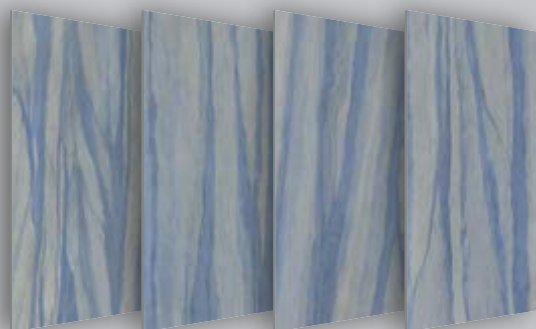

**LUCIDATO SHINY**      LS

**LEVIGATO SILK**        SK

**FACCE DISPONIBILI**  
AVAILABLE FACES / VERFÜGBARE DESIGNS / FACES DISPONIBLES

Wall: Azul Macaubas Lucidato Shiny, 300x150 cm