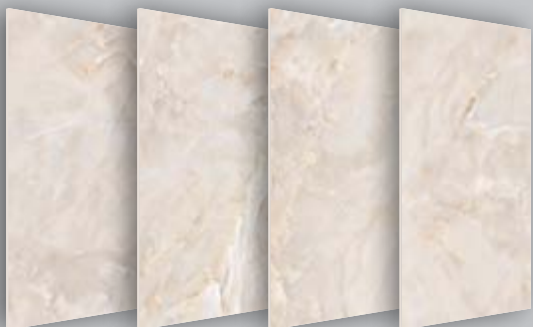

FACCE DISPONIBILI
AVAILABLE FACES / VERFÜGBARE DESIGNS / FACES DISPONIBLES