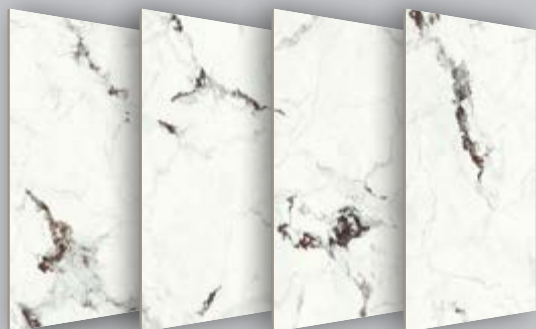

## FACCE DISPONIBILI

AVAILABLE FACES / VERFÜGBARE DESIGNS / FACES DISPONIBLES

Top & kitchen: Capraia levigato silk - Wall: Capraia lucidato shiny 300x150 cm

Floor: Pietra Piasentina levigato silk - Top & kitchen: Capraia levigato silk - Wall: Capraia lucidato shiny 300x150 cm