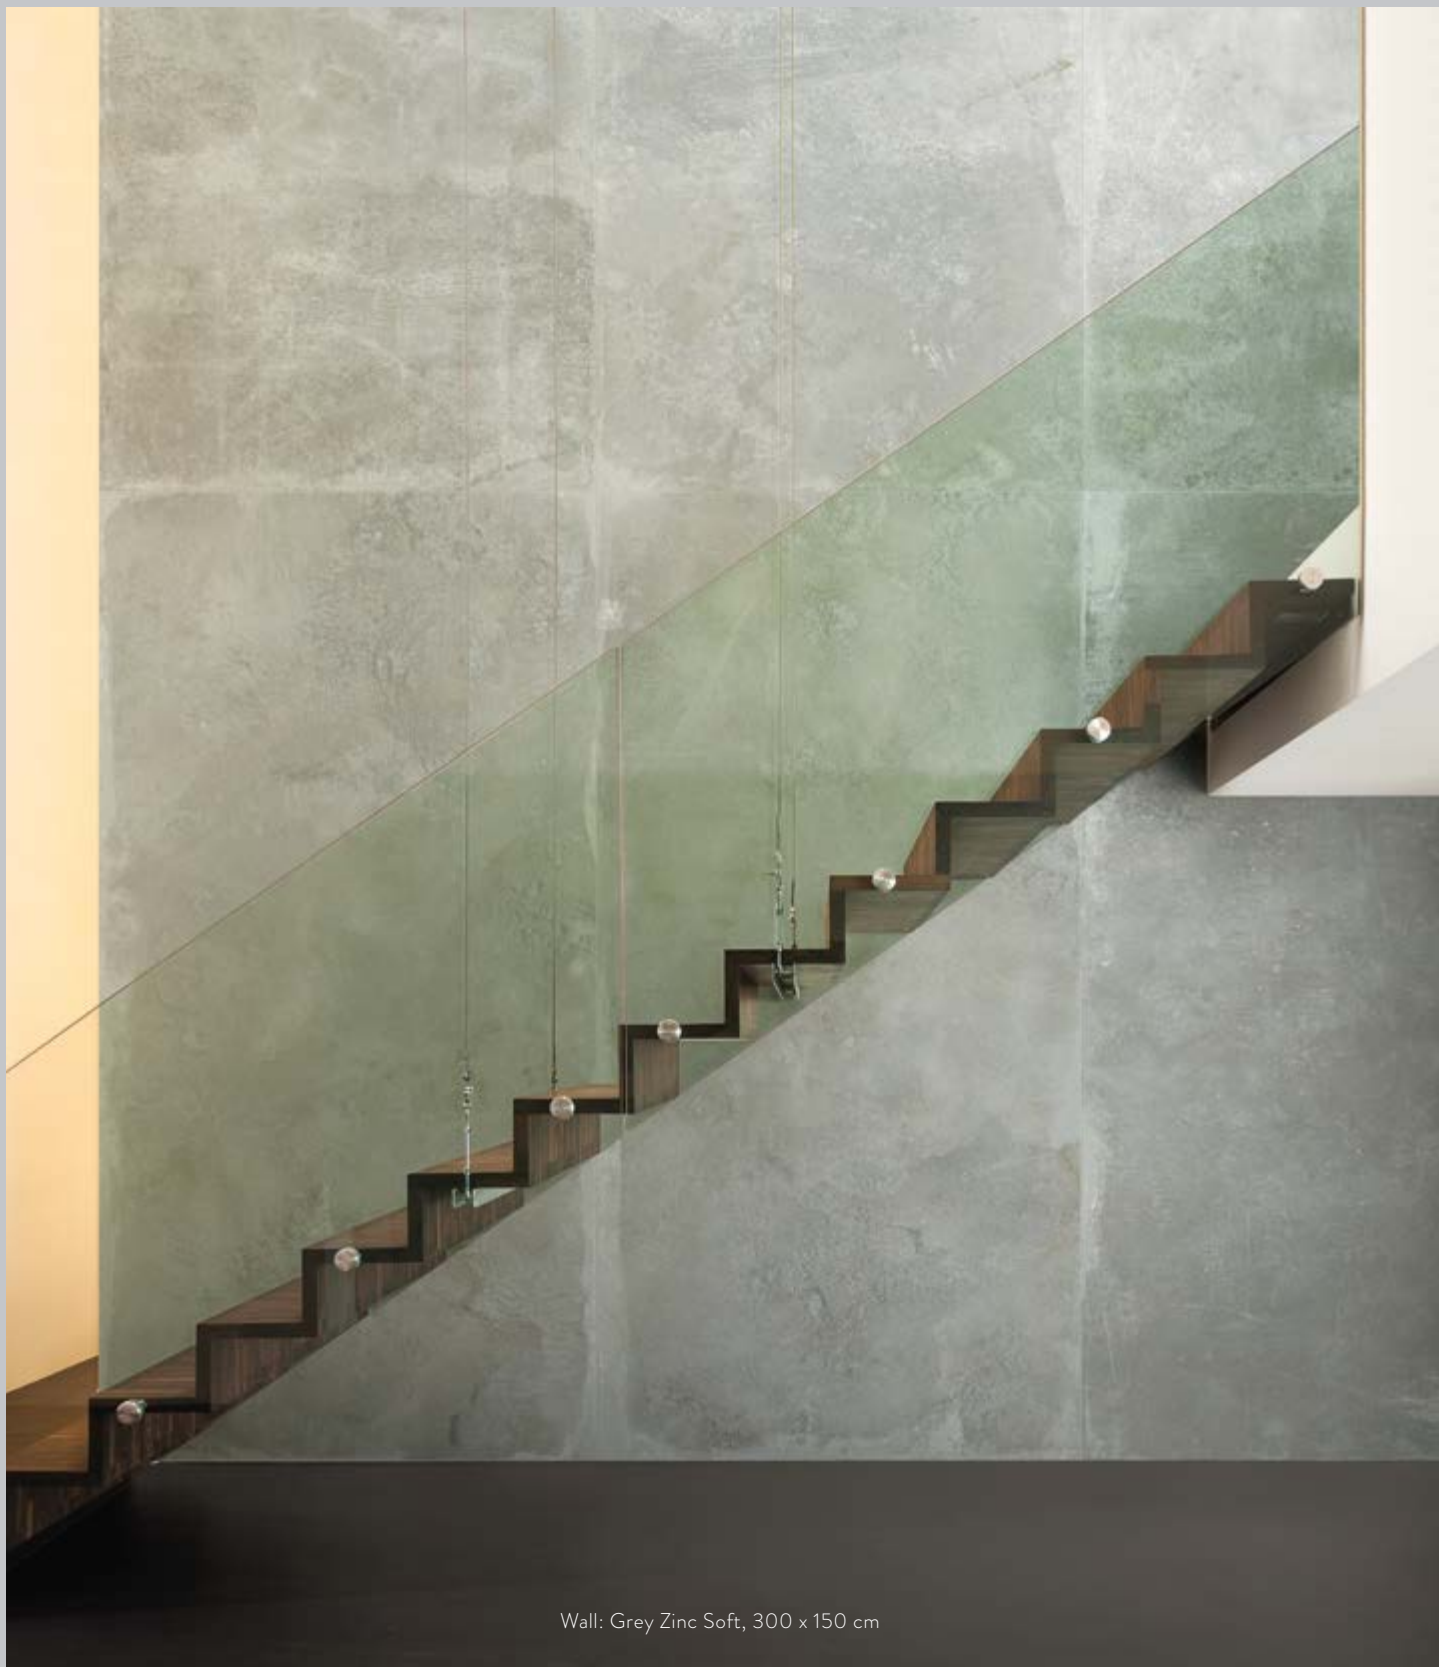

AVAILABLE FACES / VERFÜGBARE DESIGNS / FACES DISPONIBLES

Wall: Grey Zinc Soft, 300 x 150 cm