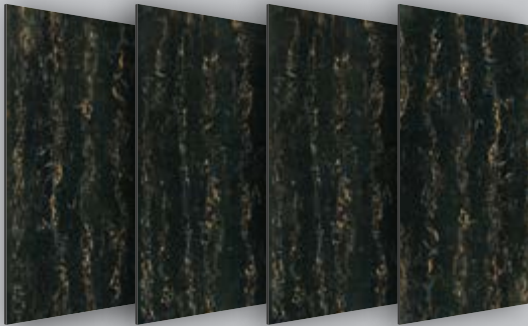

SPESSORE
THICKNESS / DICKE /
ÉPAISSEUR

▼
6mm
▲

SUPERFICI
FINISHES / OBERFLÄCHEN-
AUSFÜHRUNG / SURFACES

LUCIDATO SHINY LS

FACCE DISPONIBILI
AVAILABLE FACES / VERFÜGBARE DESIGNS / FACES DISPONIBLES