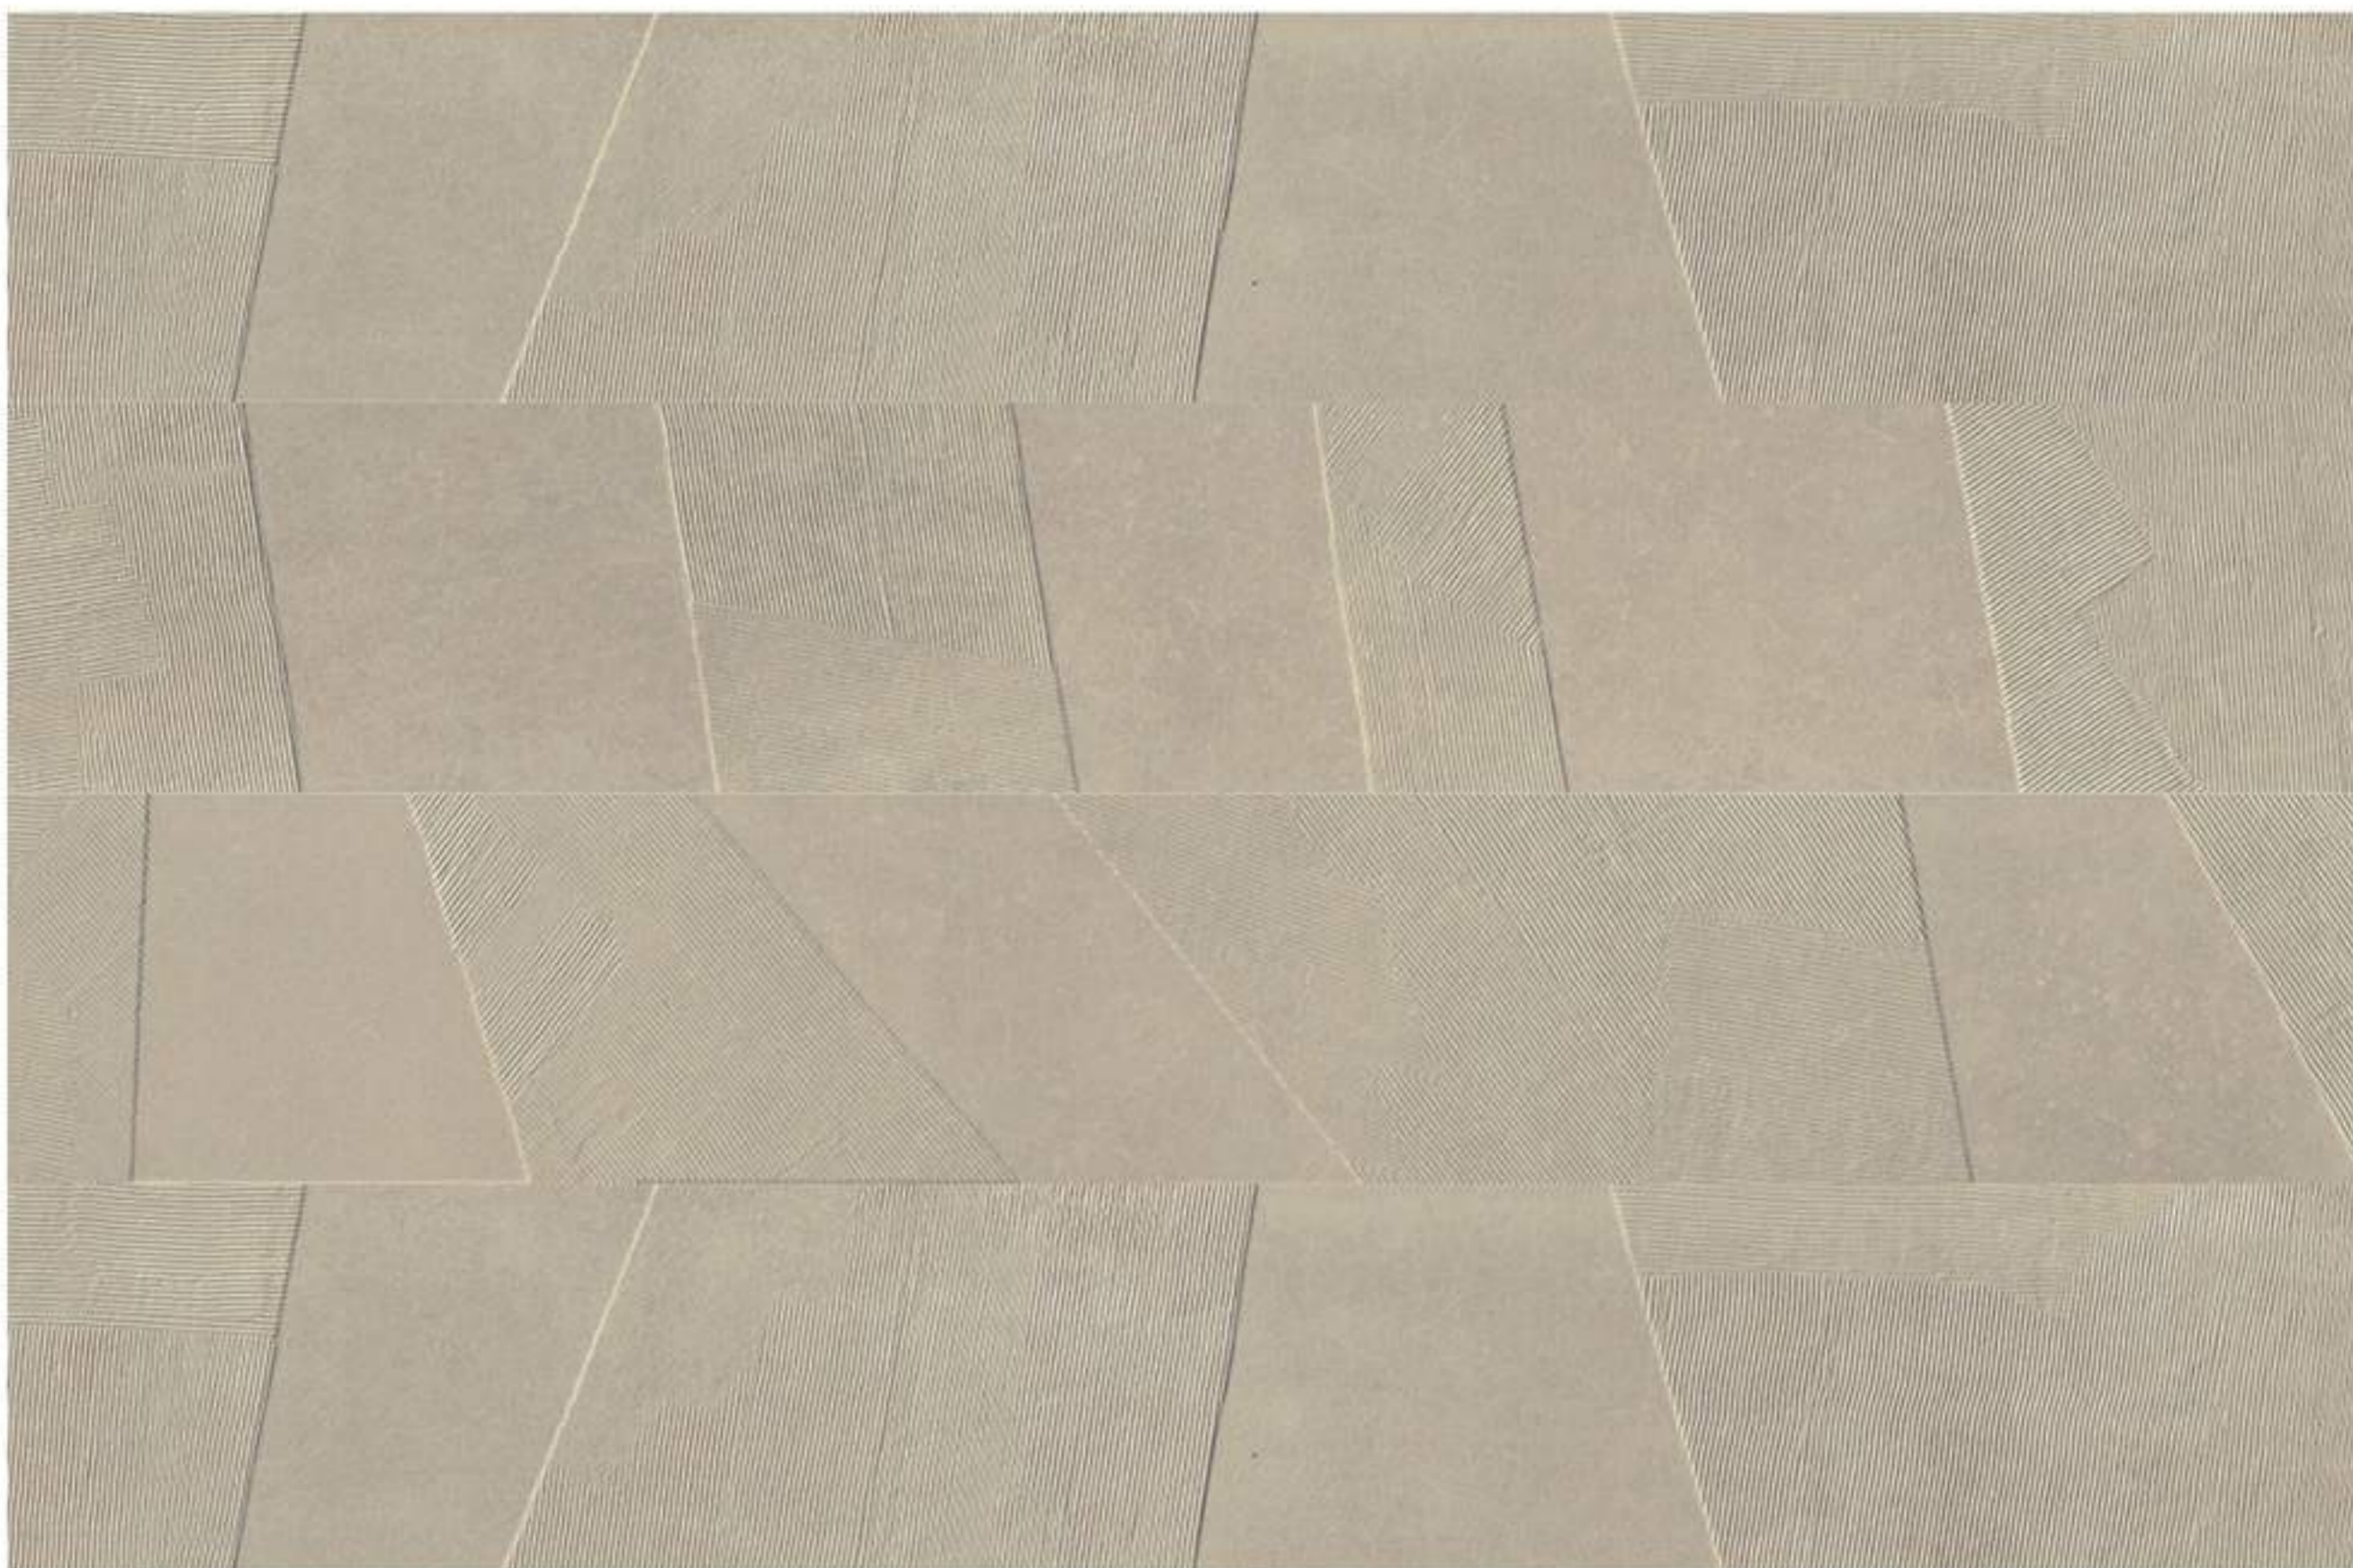

GREY

ITALGRANITI

Icône Bleu

120 cm X 20 cm

BEIGE LIGNE

NOIR LIGNE

ITALGRANITI

l'cône Bleu