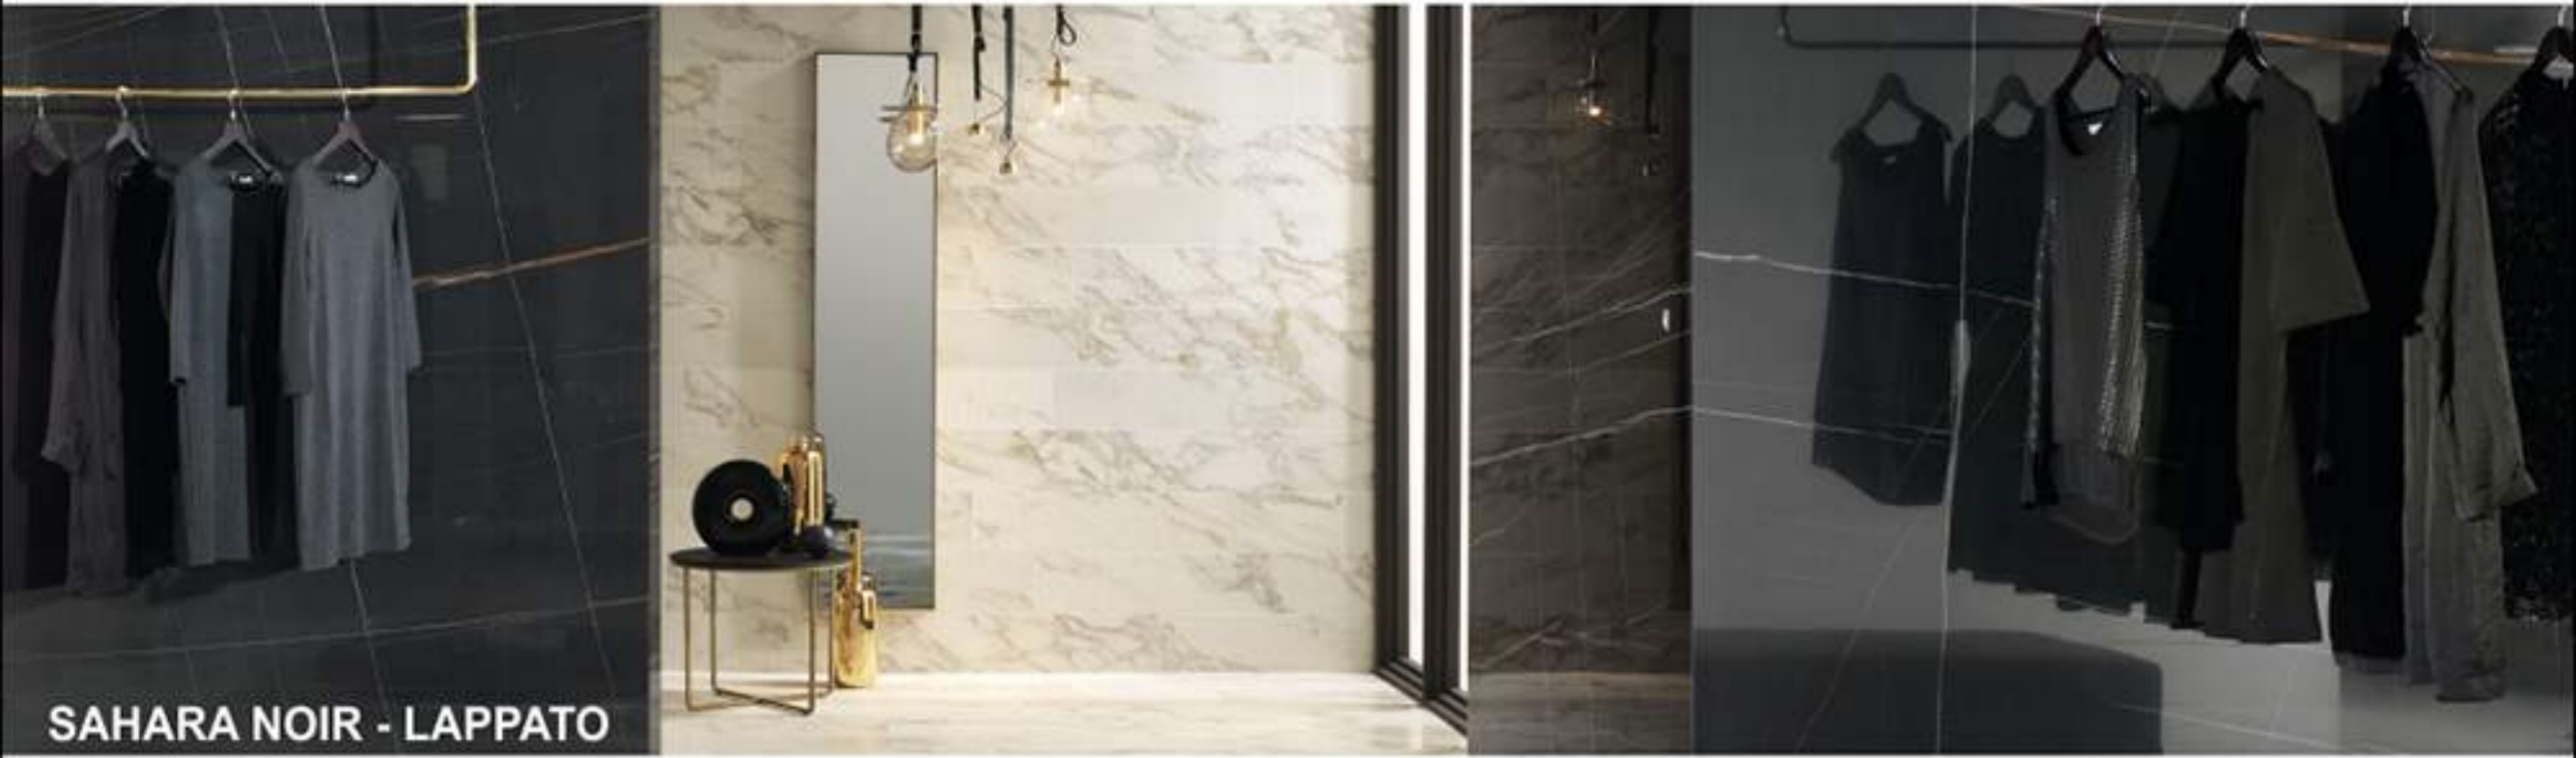

ITALGRANITI

Marble Experience

AMAZING SURFACES PROJECT

80 cm X 160 cm

- STRENGTH RESISTANCE
- FROST RESISTANCE
- CHEMICALS RESISTANCE
- STAIN RESISTANCE