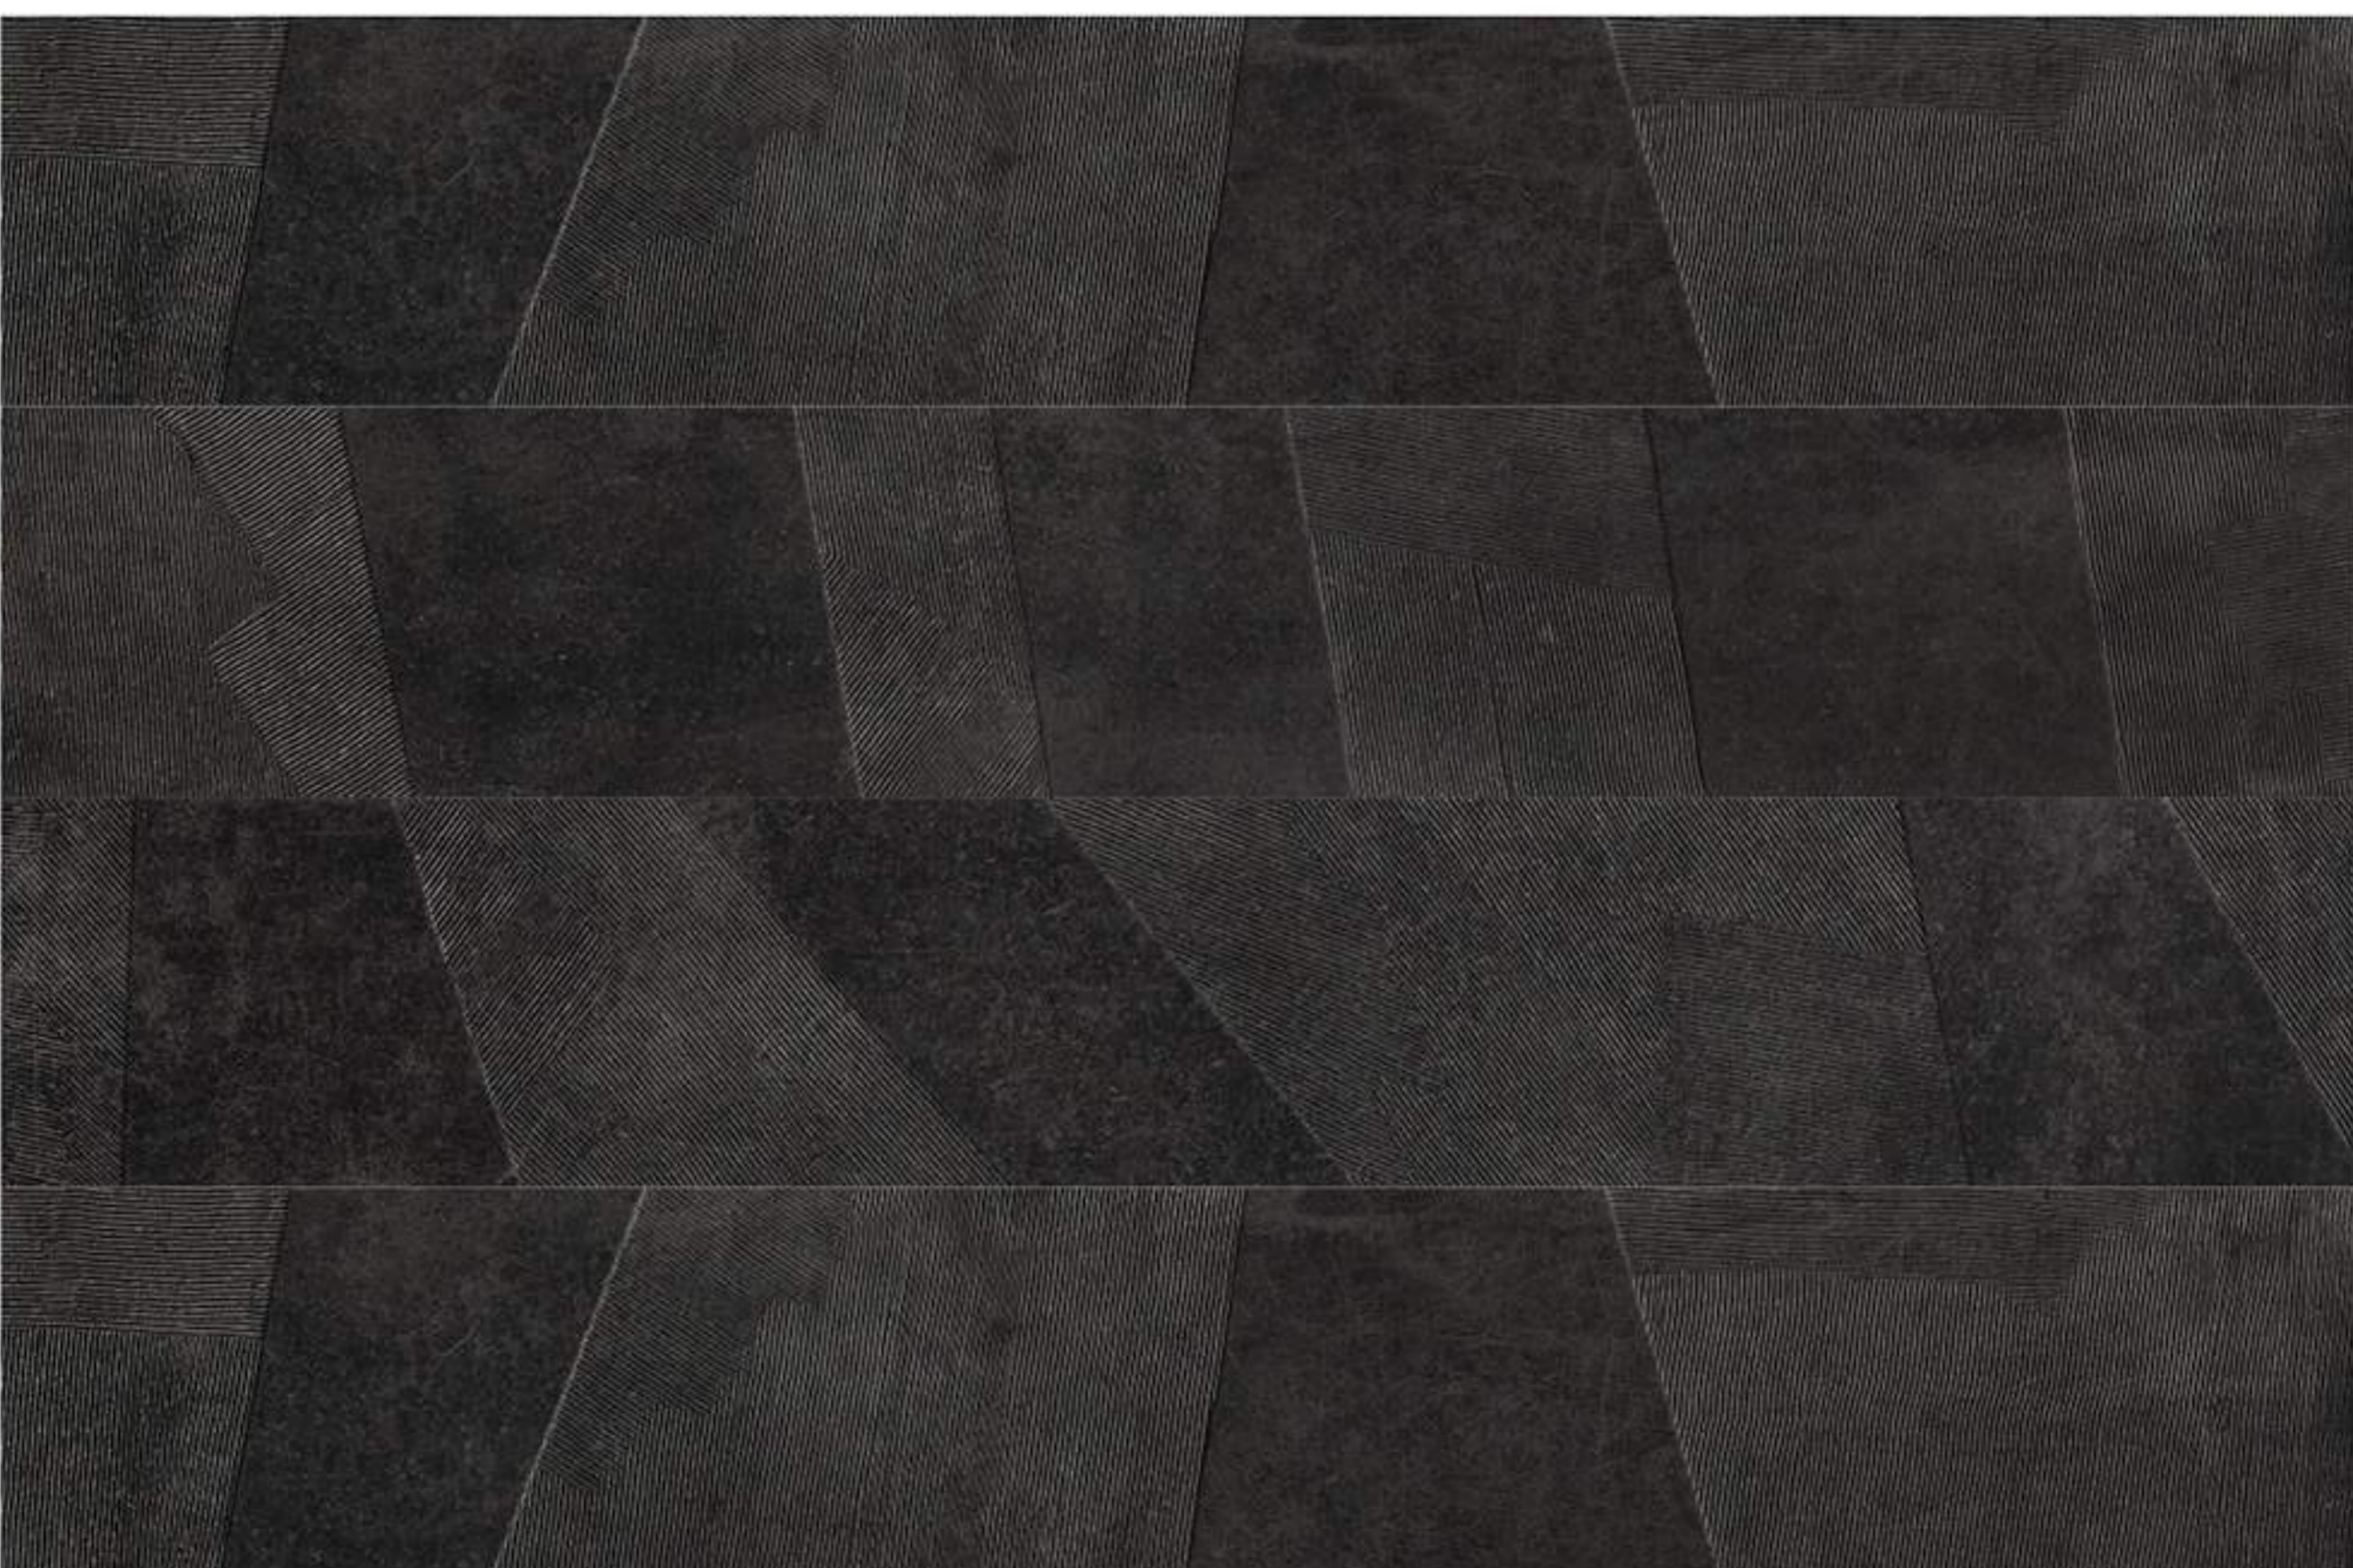

GREY

ITALGRANITI

Icône Bleu

120 cm X 20 cm

BEIGE LIGNE

NOIR LIGNE

ITALGRANITI

l'cône Bleu