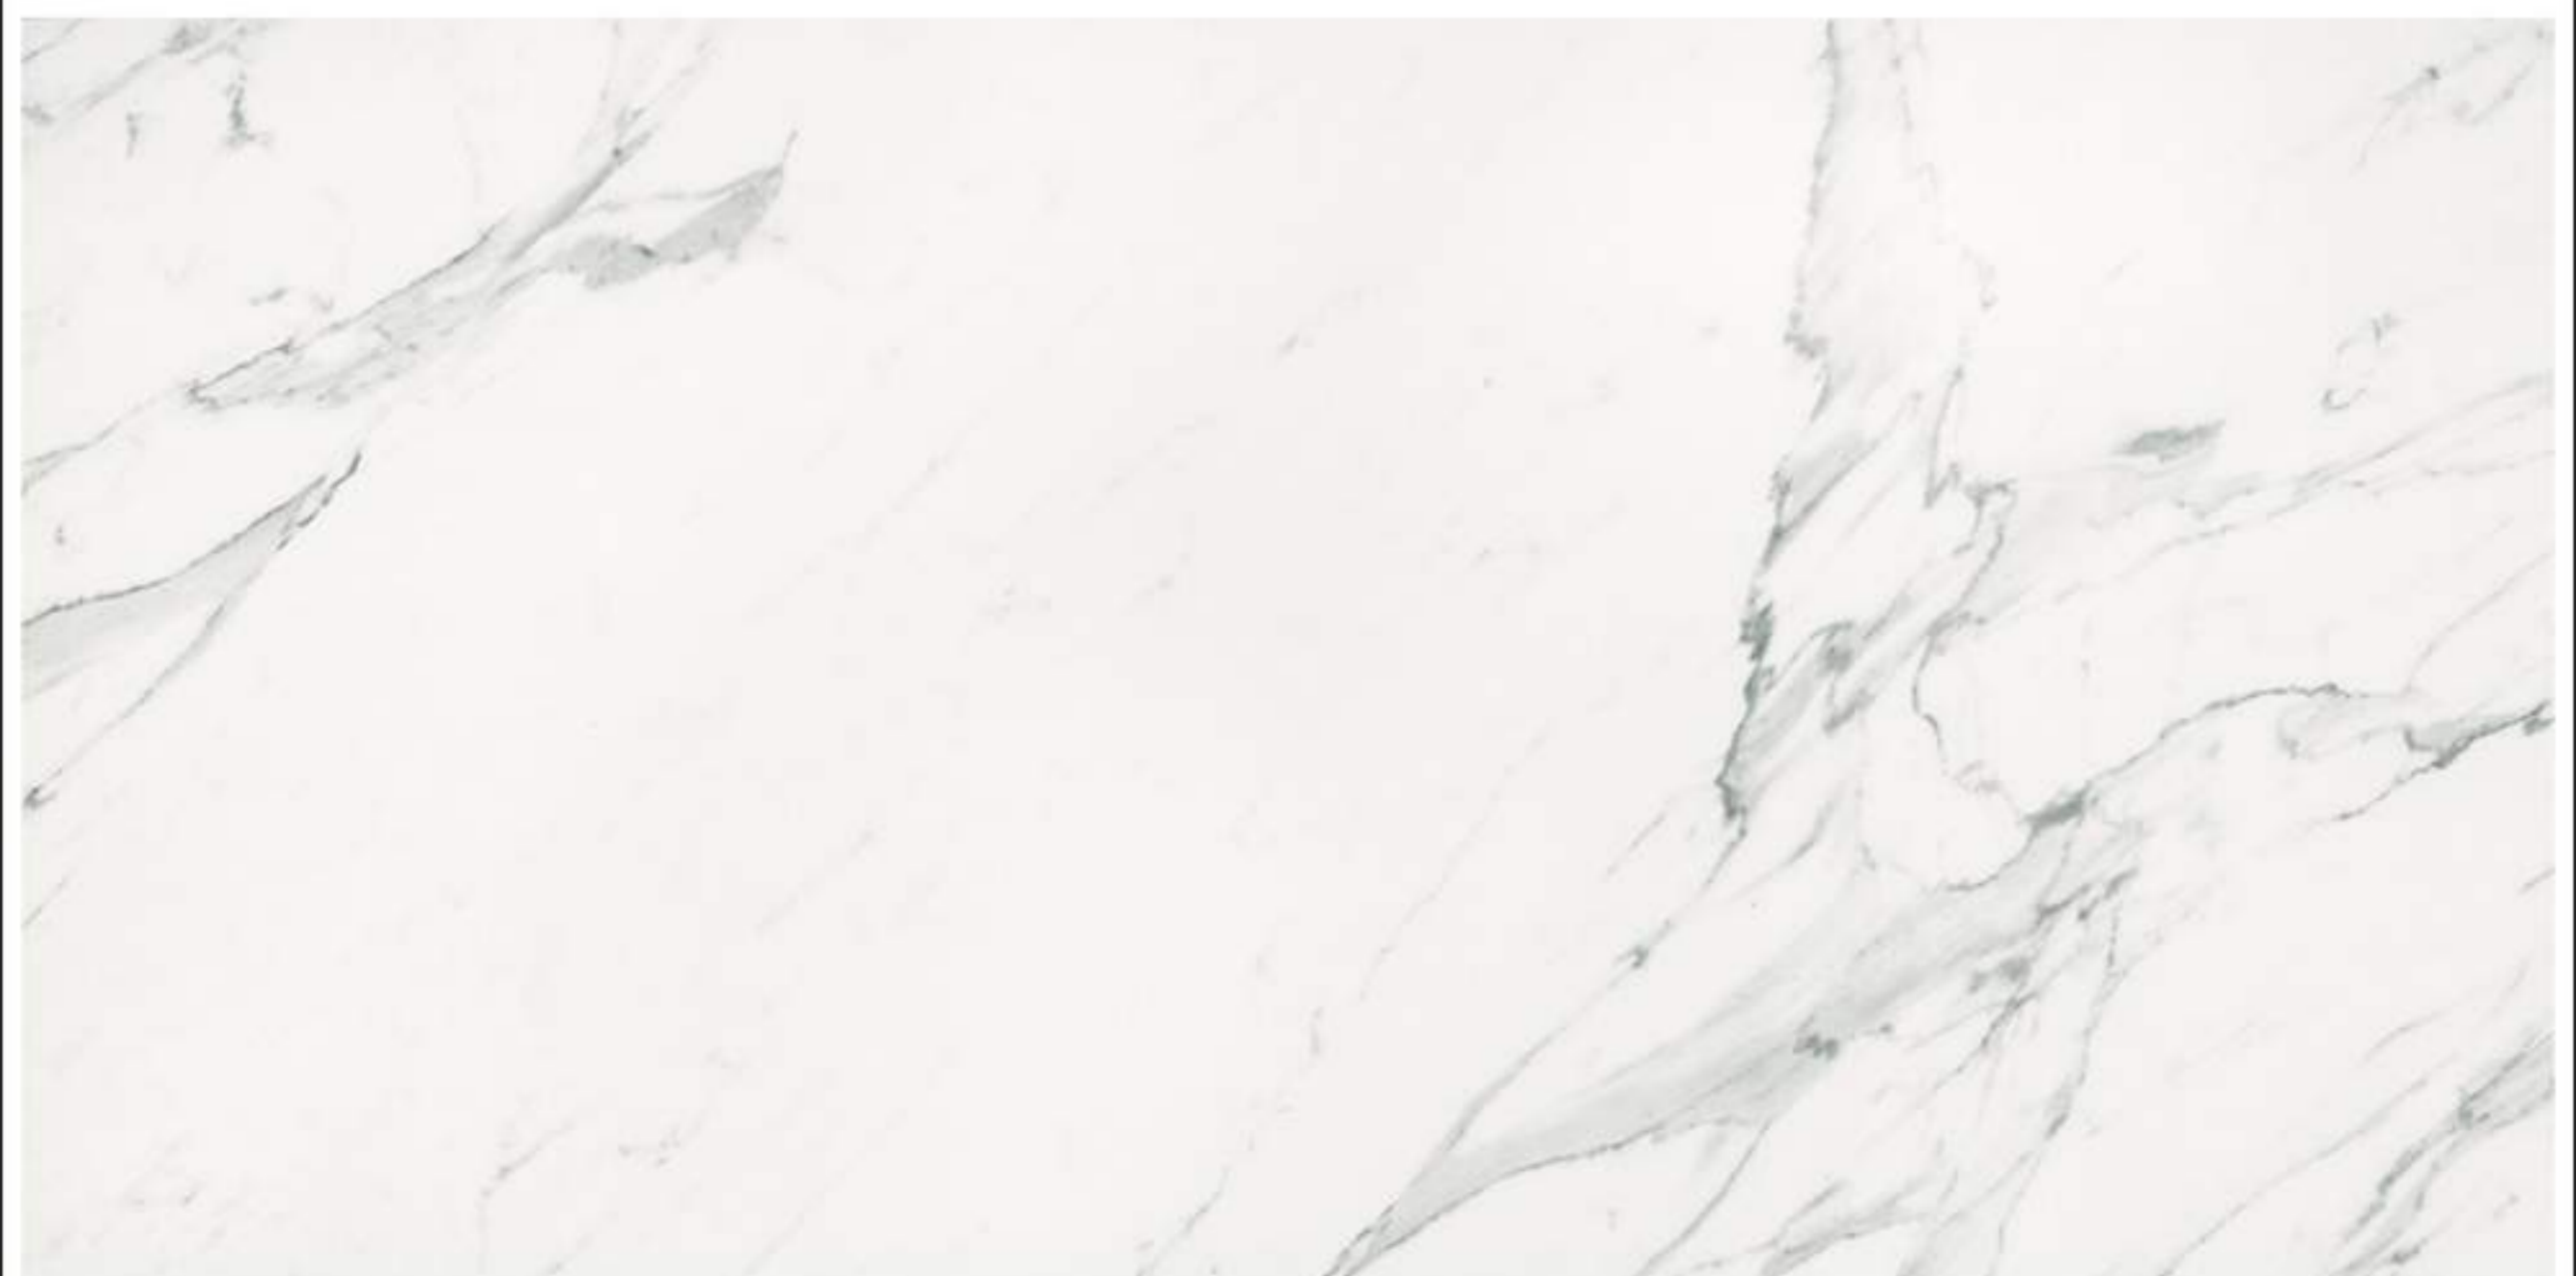

120 cm X 60 cm

STATUARIO - NATURALE

STATUARIO - SATIN

ITALGRANITI

Marble Experience

AMAZING SURFACES PROJECT

120 cm X 60 cm

STATUARIO - ONDA