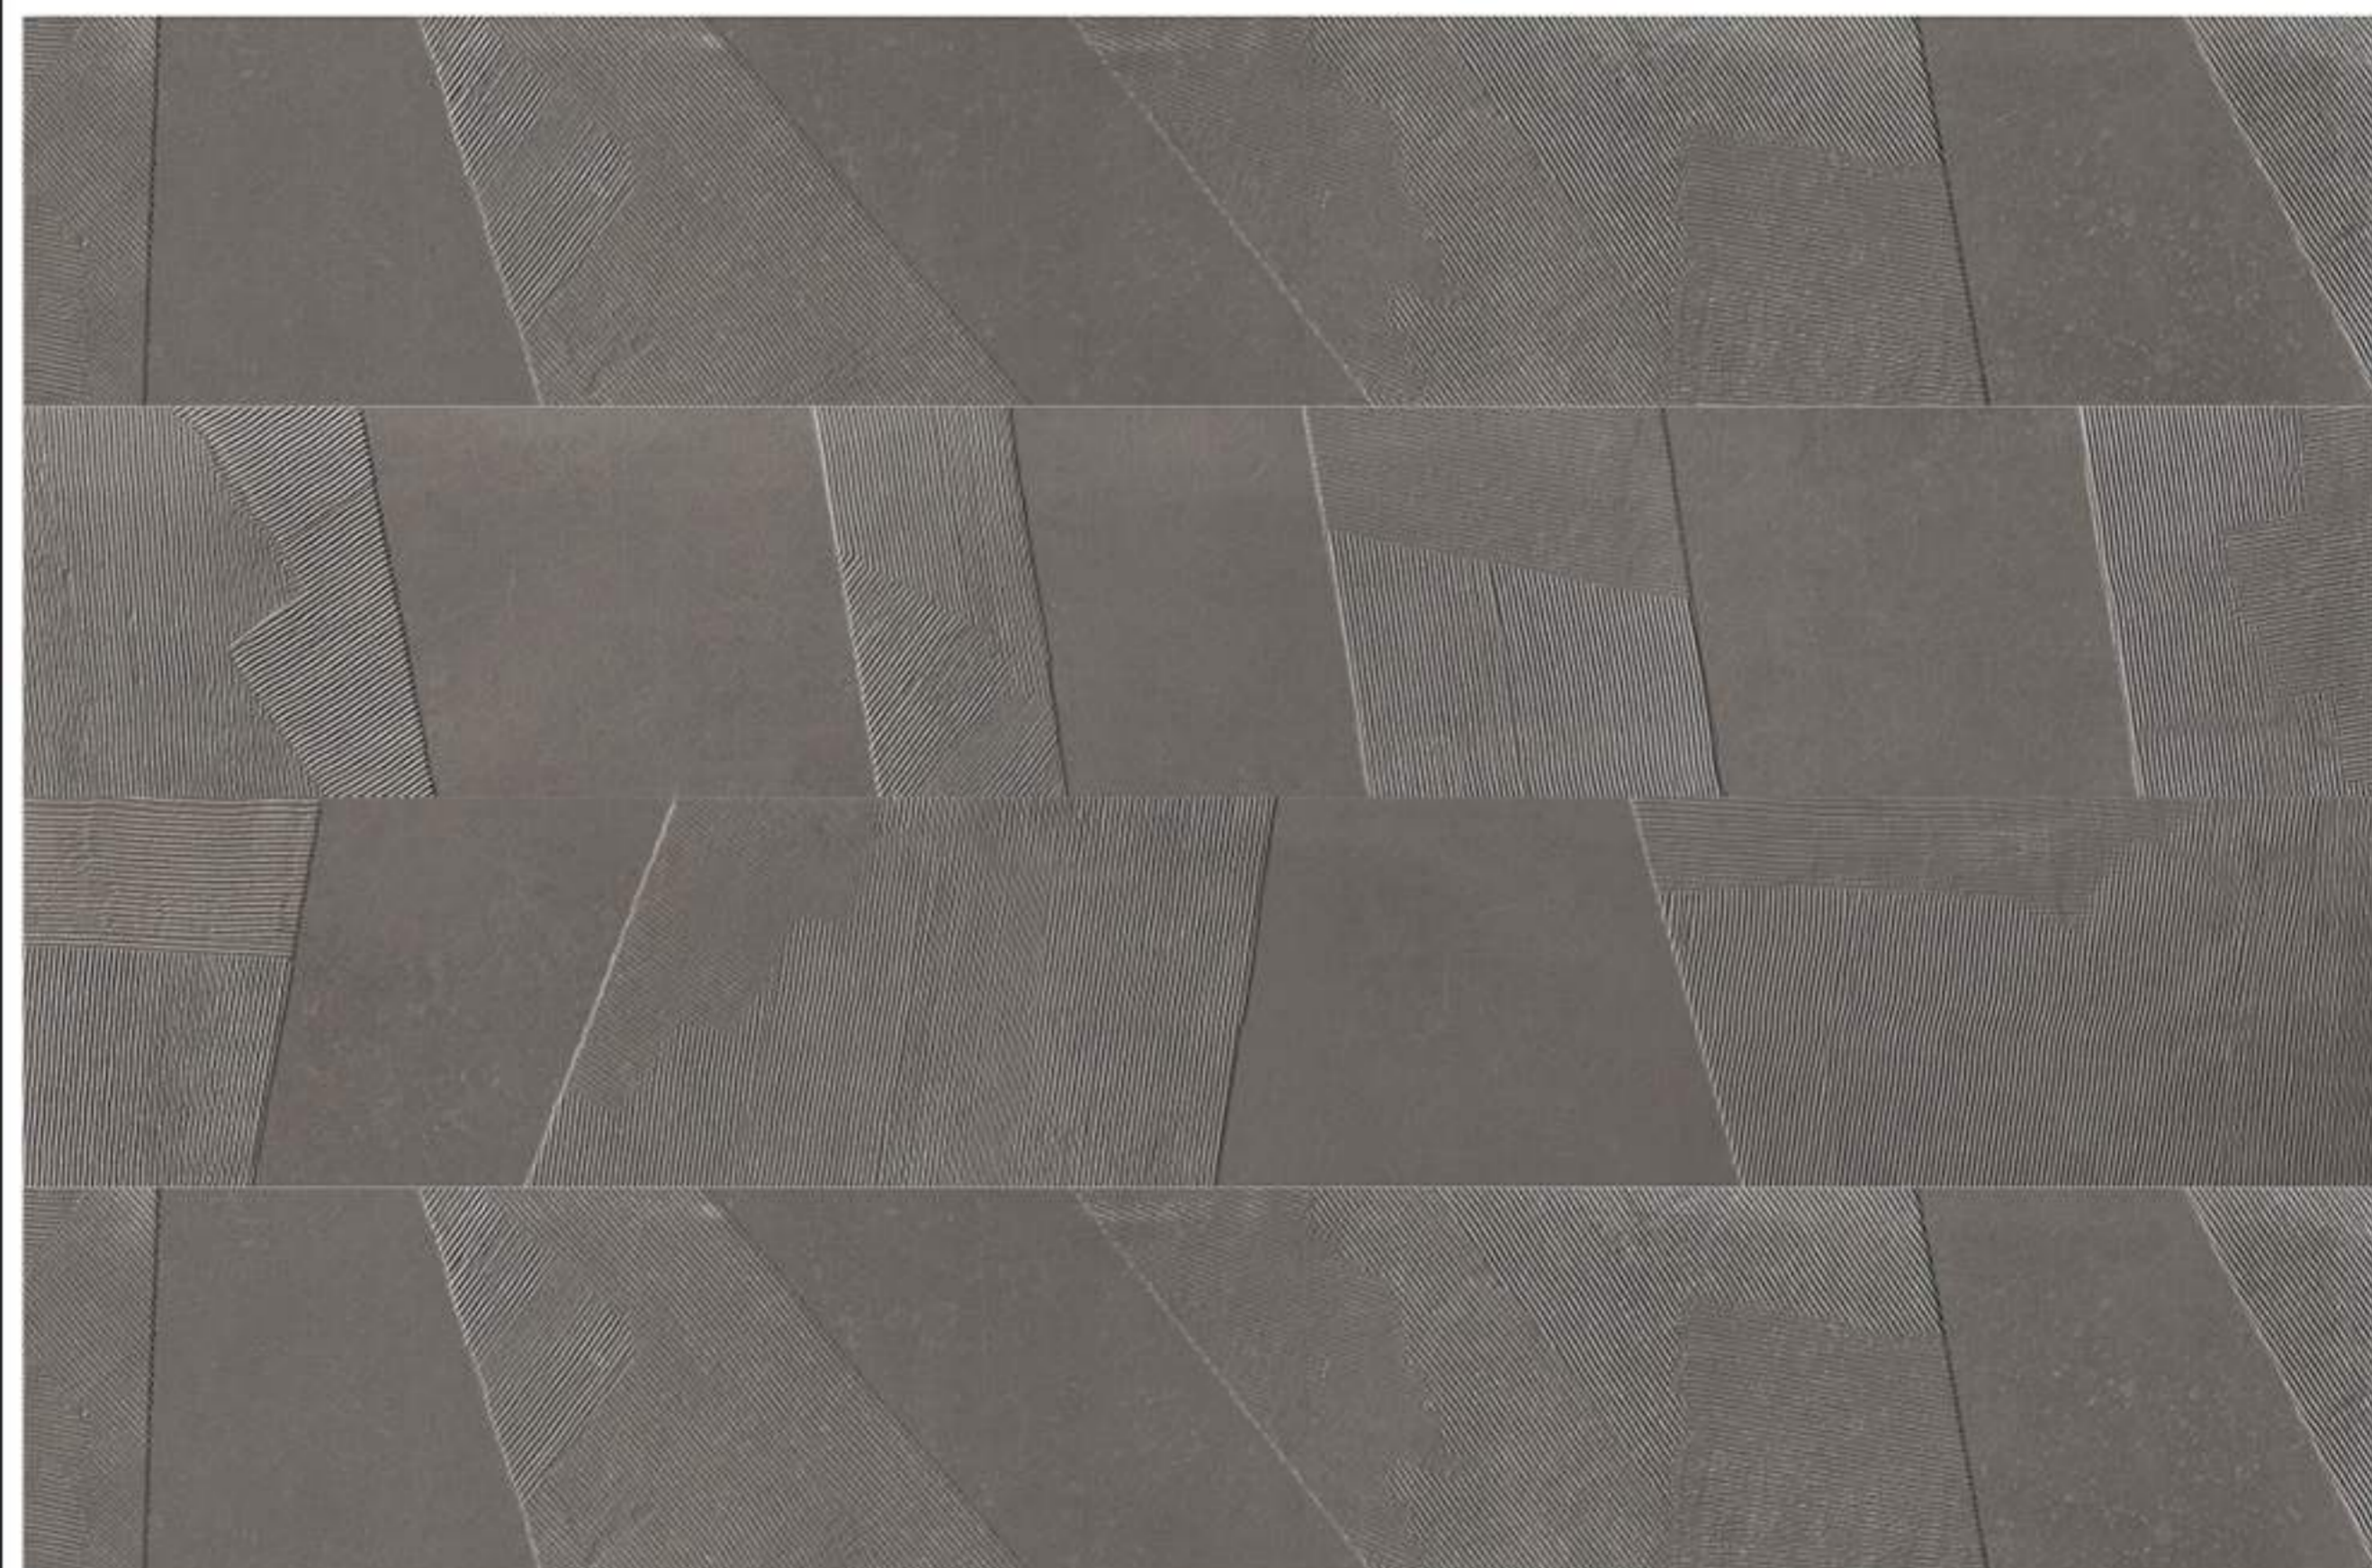

ITALGRANITI

Icône Bleu

120 cm X 20 cm

BLANC LIGNE

GRIS LIGNE