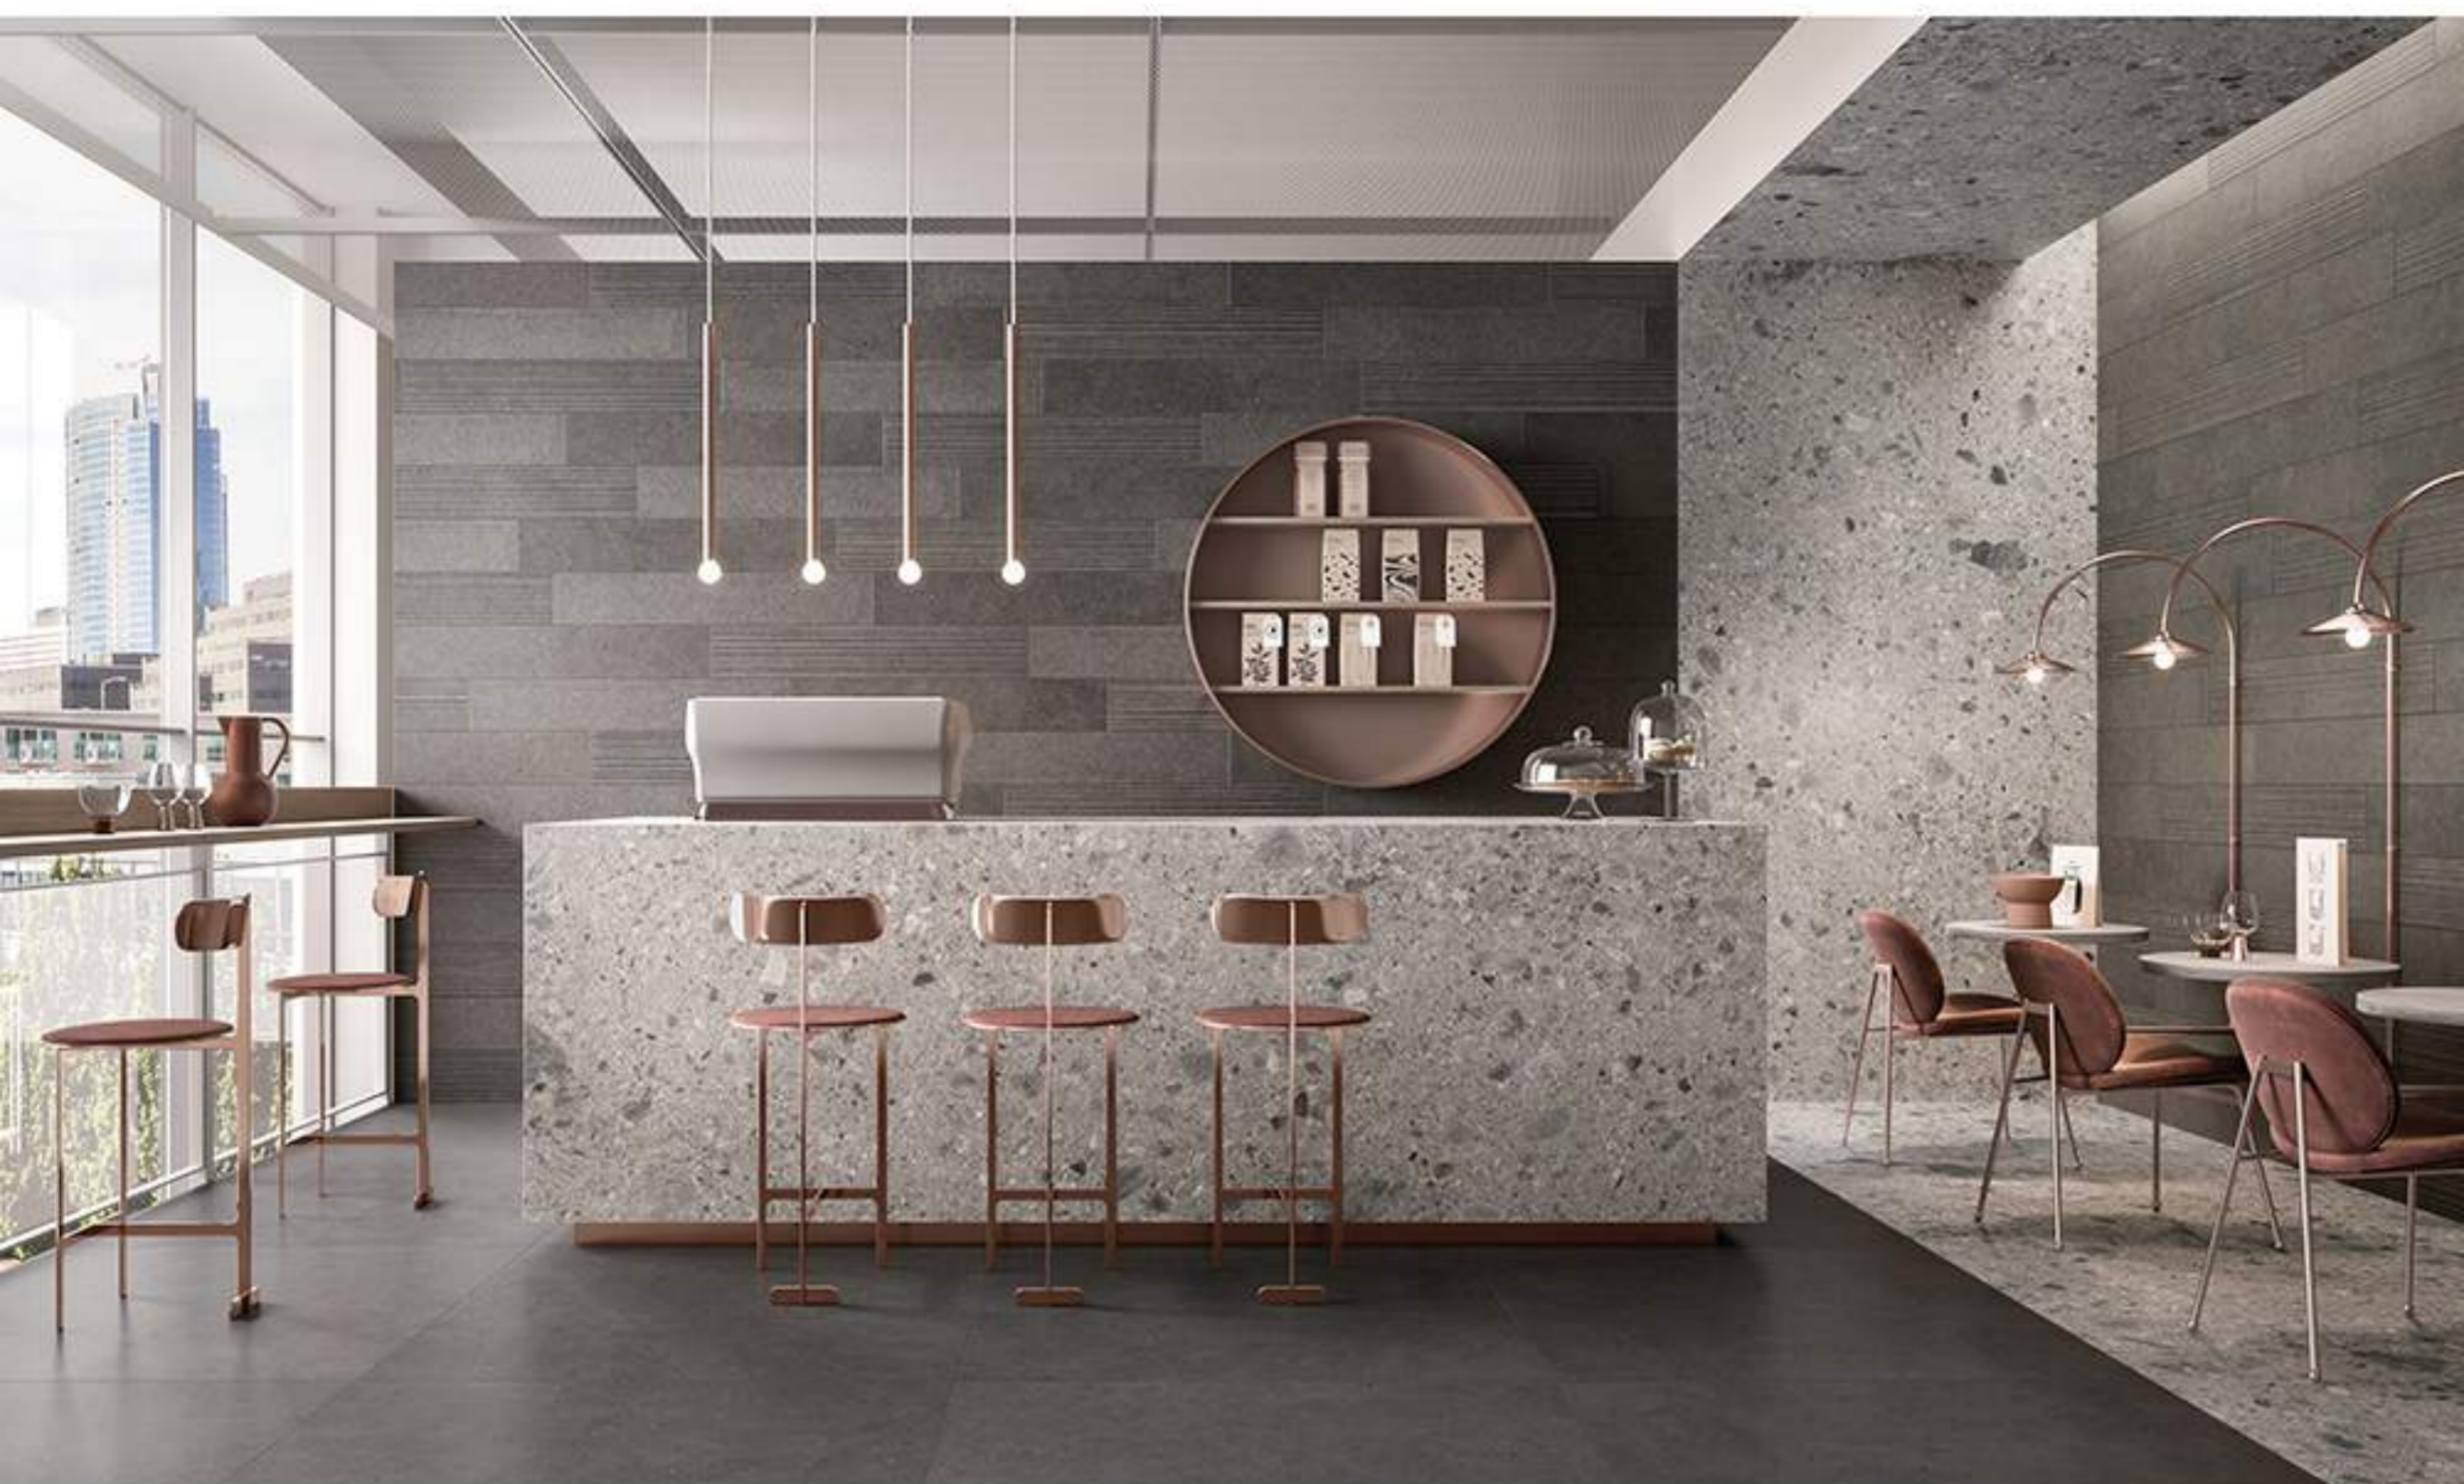

ITALGRANITI

Ceppo di Gré

120 cm X 120 cm