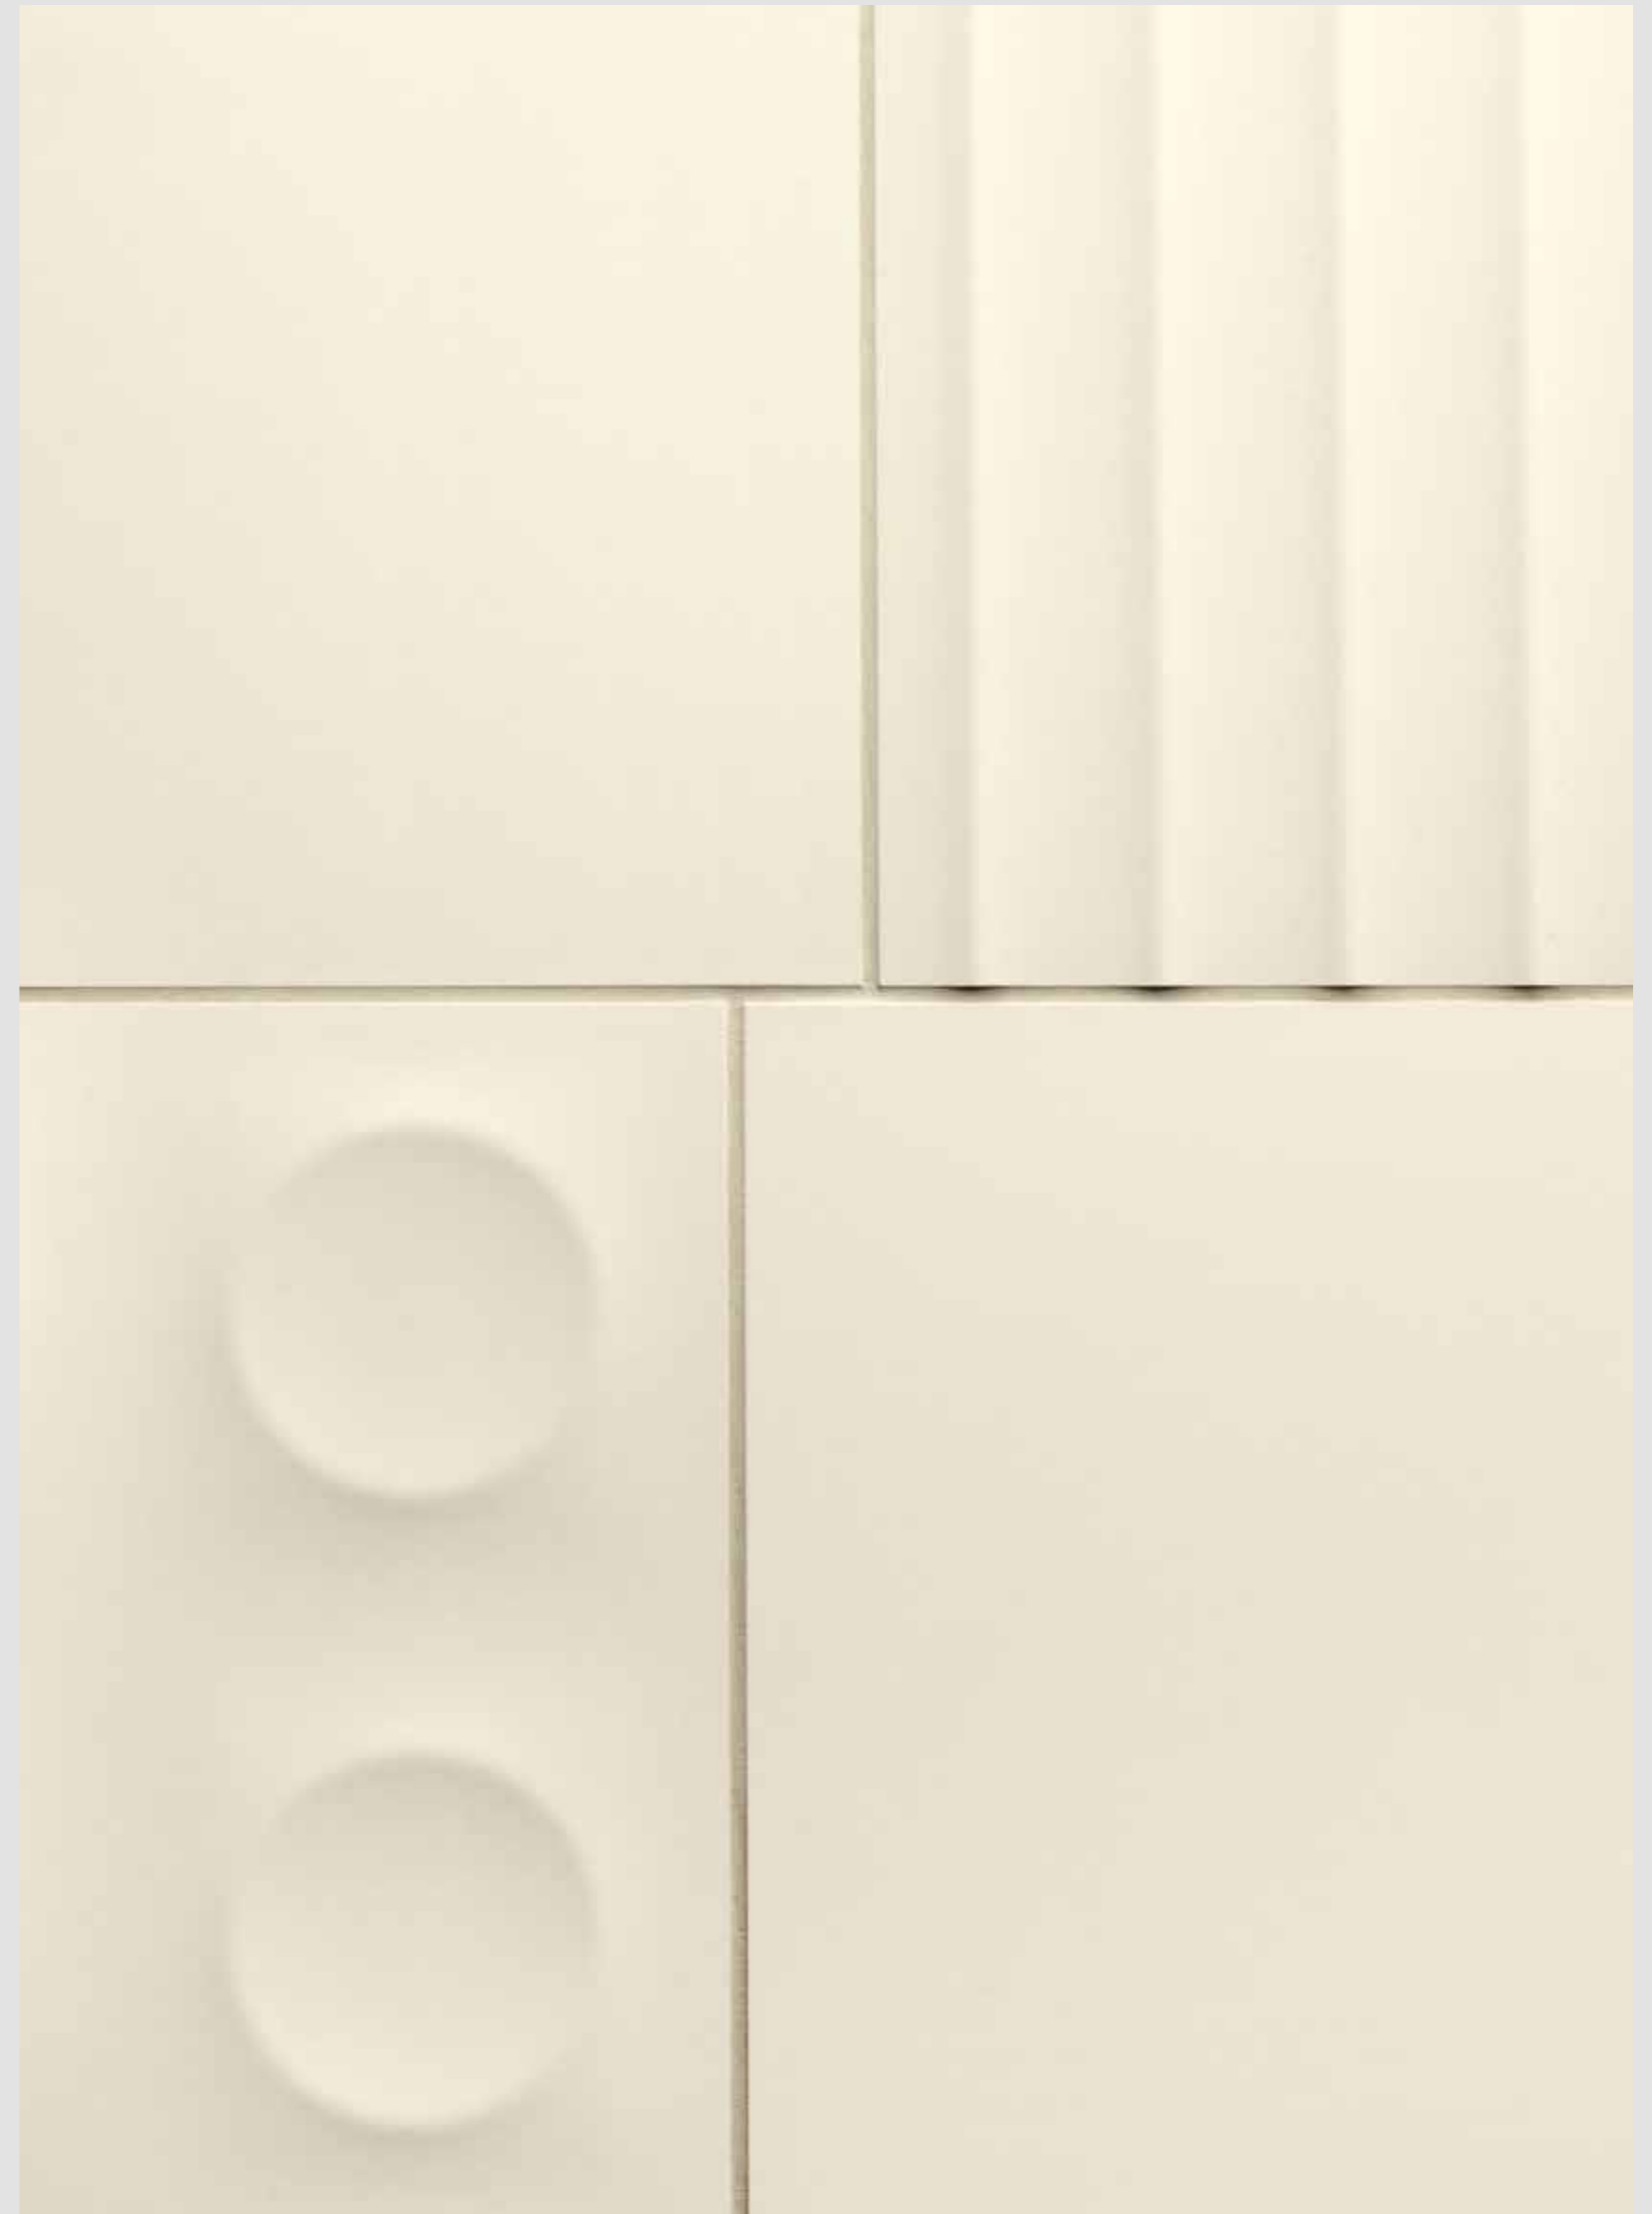

Collection

BOLD
White

Technical
details p.40