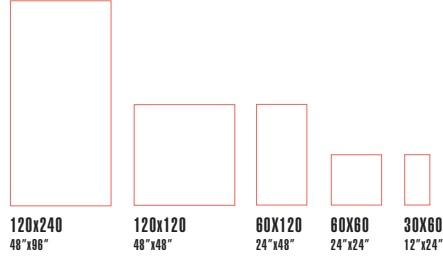

# WHITE

**120x240**  
48"x96"

**120x120**  
48"x48"

**60x120**  
24"x48"

**60x60**  
24"x24"

**30x60**  
12"x24"

**BLEECKER WHITE**

BLEECKER

# DARK

**120x240**  
48"x96"

**120x120**  
48"x48"

**60x120**  
24"x48"

**60x60**  
24"x24"

**30x60**  
12"x24"

**BLEECKER DARK**

## WHITE

SIZES / FORMATS / FORMATE / FORMATOS / ФОРМАТЫ

DECORI / DECORS / DECORS / DEKOR / DECORACIONES  
ДЕКОРЫ

BLK.WHITE TESSERE 30X30 12"x12"

## BEIGE

SIZES / FORMATS / FORMATE / FORMATOS / ФОРМАТЫ

DECORI / DECORS / DECORS / DEKOR / DECORACIONES  
ДЕКОРЫ

BLK.BEIGE TESSERE 30X30 12"x12"