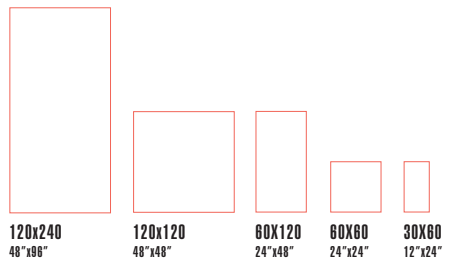

# WHITE

**120x240**  
48"x96"

**120x120**  
48"x48"

**60x120**  
24"x48"

**60x60**  
24"x24"

**30x60**  
12"x24"

**BLEECKER WHITE**

BLEECKER

# BEIGE

**120x240**  
48"x96"

**120x120**  
48"x48"

**60x120**  
24"x48"

**60x60**  
24"x24"

**30x60**  
12"x24"

**BLEECKER BEIGE**

BLEECKER

## MAPLE

SIZES / FORMATS / FORMATE / FORMATOS / ФОРМАТЫ

DECORI / DECORS / DECORS / DEKOR / DECORACIONES  
ДЕКОРЫ

BLK.MAPLE TESSERE 30X30 12"x12"

## DARK

SIZES / FORMATS / FORMATE / FORMATOS / ФОРМАТЫ

DECORI / DECORS / DECORS / DEKOR / DECORACIONES  
ДЕКОРЫ

BLK.DARK TESSERE 30X30 12"x12"

MARCA CORONA 1741  
EVOLUZIONE CERAMICA

CERAMICHE MARCA CORONA SPA