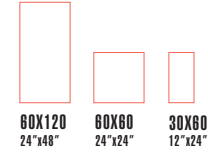

# DARK

**120x240**  
48"x96"

**120x120**  
48"x48"

**60x120**  
24"x48"

**60x60**  
24"x24"

**30x60**  
12"x24"

**BLEECKER DARK**

## WHITE

SIZES / FORMATS / FORMATE / FORMATOS / ФОРМАТЫ

DECORI / DECORS / DECORS / DEKOR / DECORACIONES  
ДЕКОРЫ

BLK.WHITE TESSERE 30X30 12"x12"

## BEIGE

SIZES / FORMATS / FORMATE / FORMATOS / ФОРМАТЫ

DECORI / DECORS / DECORS / DEKOR / DECORACIONES  
ДЕКОРЫ

BLK.BEIGE TESSERE 30X30 12"x12"

## GREY

SIZES / FORMATS / FORMATE / FORMATOS / ФОРМАТЫ

DECORI / DECORS / DECORS / DEKOR / DECORACIONES  
ДЕКОРЫ

BLK.GREY TESSERE 30X30 12"x12"