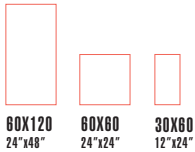

## BEIGE

SIZES / FORMATS / FORMATE / FORMATOS / ФОРМАТЫ

DECORI / DECORS / DECORS / DEKOR / DECORACIONES  
ДЕКОРЫ

BLK.BEIGE TESSERE 30X30 12"x12"

## GREY

SIZES / FORMATS / FORMATE / FORMATOS / ФОРМАТЫ

DECORI / DECORS / DECORS / DEKOR / DECORACIONES  
ДЕКОРЫ

BLK.GREY TESSERE 30X30 12"x12"

## SAGE

SIZES / FORMATS / FORMATE / FORMATOS / ФОРМАТЫ

DECORI / DECORS / DECORS / DEKOR / DECORACIONES  
ДЕКОРЫ

BLK.SAGE TESSERE 30X30 12"x12"

## MAPLE

SIZES / FORMATS / FORMATE / FORMATOS / ФОРМАТЫ

DECORI / DECORS / DECORS / DEKOR / DECORACIONES  
ДЕКОРЫ

BLK.MAPLE TESSERE 30X30 12"x12"