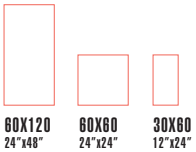

## WHITE

SIZES / FORMATS / FORMATE / FORMATOS / ФОРМАТЫ

DECORI / DECORS / DECORS / DEKOR / DECORACIONES  
ДЕКОРЫ

BLK.WHITE TESSERE 30X30 12"x12"

## BEIGE

SIZES / FORMATS / FORMATE / FORMATOS / ФОРМАТЫ

DECORI / DECORS / DECORS / DEKOR / DECORACIONES  
ДЕКОРЫ

BLK.BEIGE TESSERE 30X30 12"x12"

## GREY

SIZES / FORMATS / FORMATE / FORMATOS / ФОРМАТЫ

DECORI / DECORS / DECORS / DEKOR / DECORACIONES  
ДЕКОРЫ

BLK.GREY TESSERE 30X30 12"x12"

## SAGE

SIZES / FORMATS / FORMATE / FORMATOS / ФОРМАТЫ

DECORI / DECORS / DECORS / DEKOR / DECORACIONES  
ДЕКОРЫ

BLK.SAGE TESSERE 30X30 12"x12"